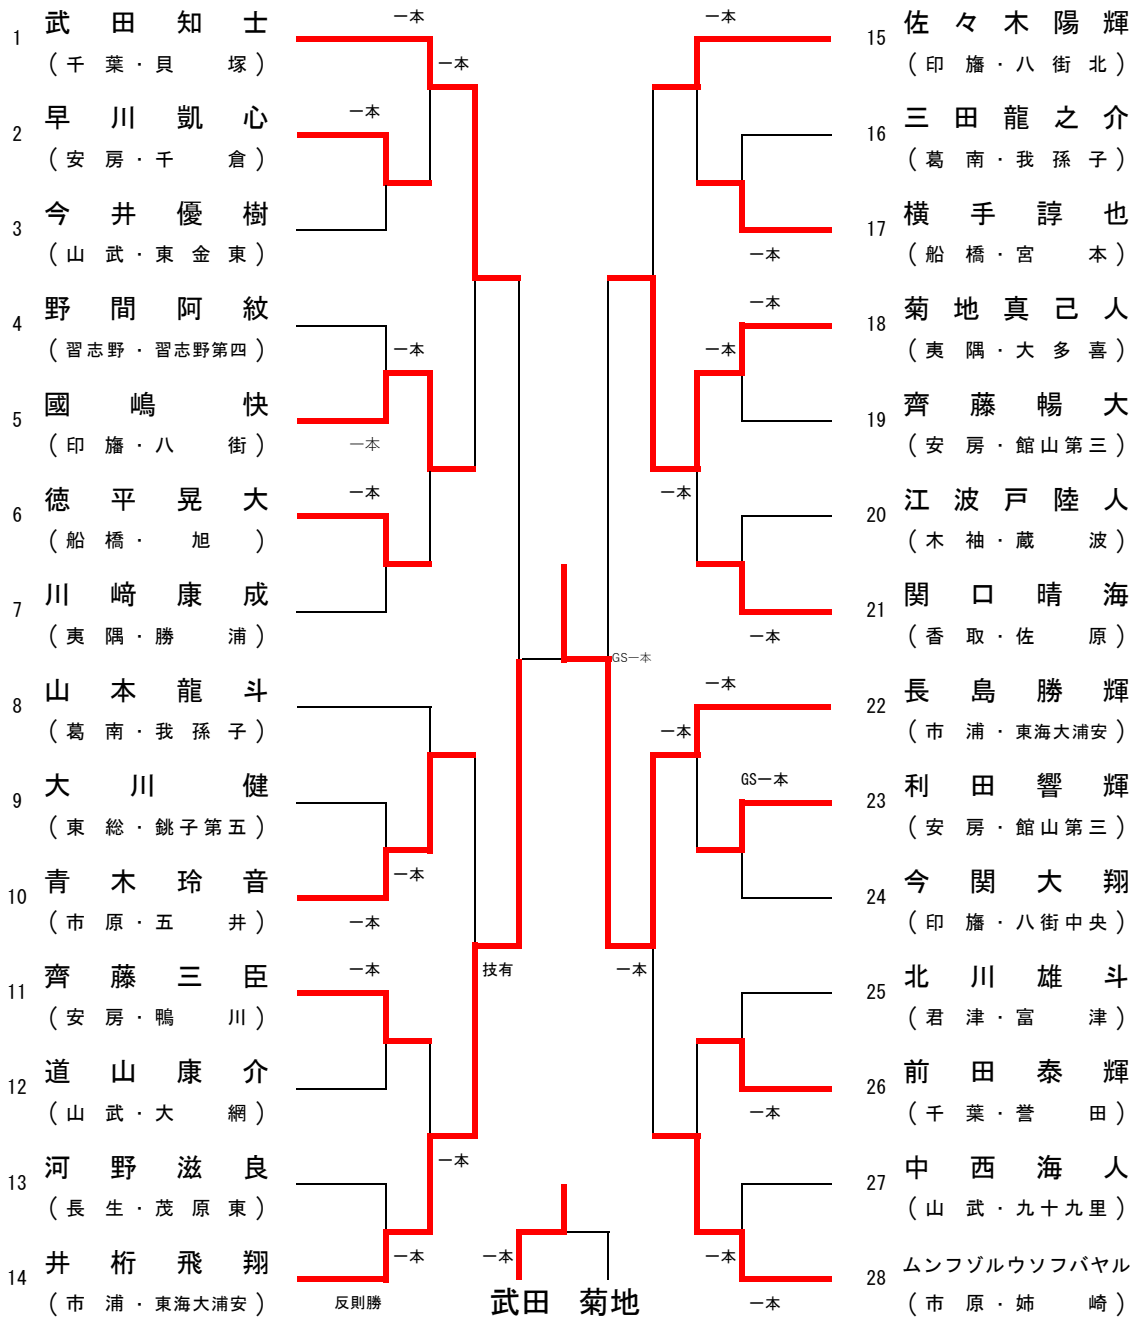

男子50kg級

男子55kg級

男子60kg級

男子66kg級

男子73kg級

男子81kg級

男子90kg級

男子90kg超級