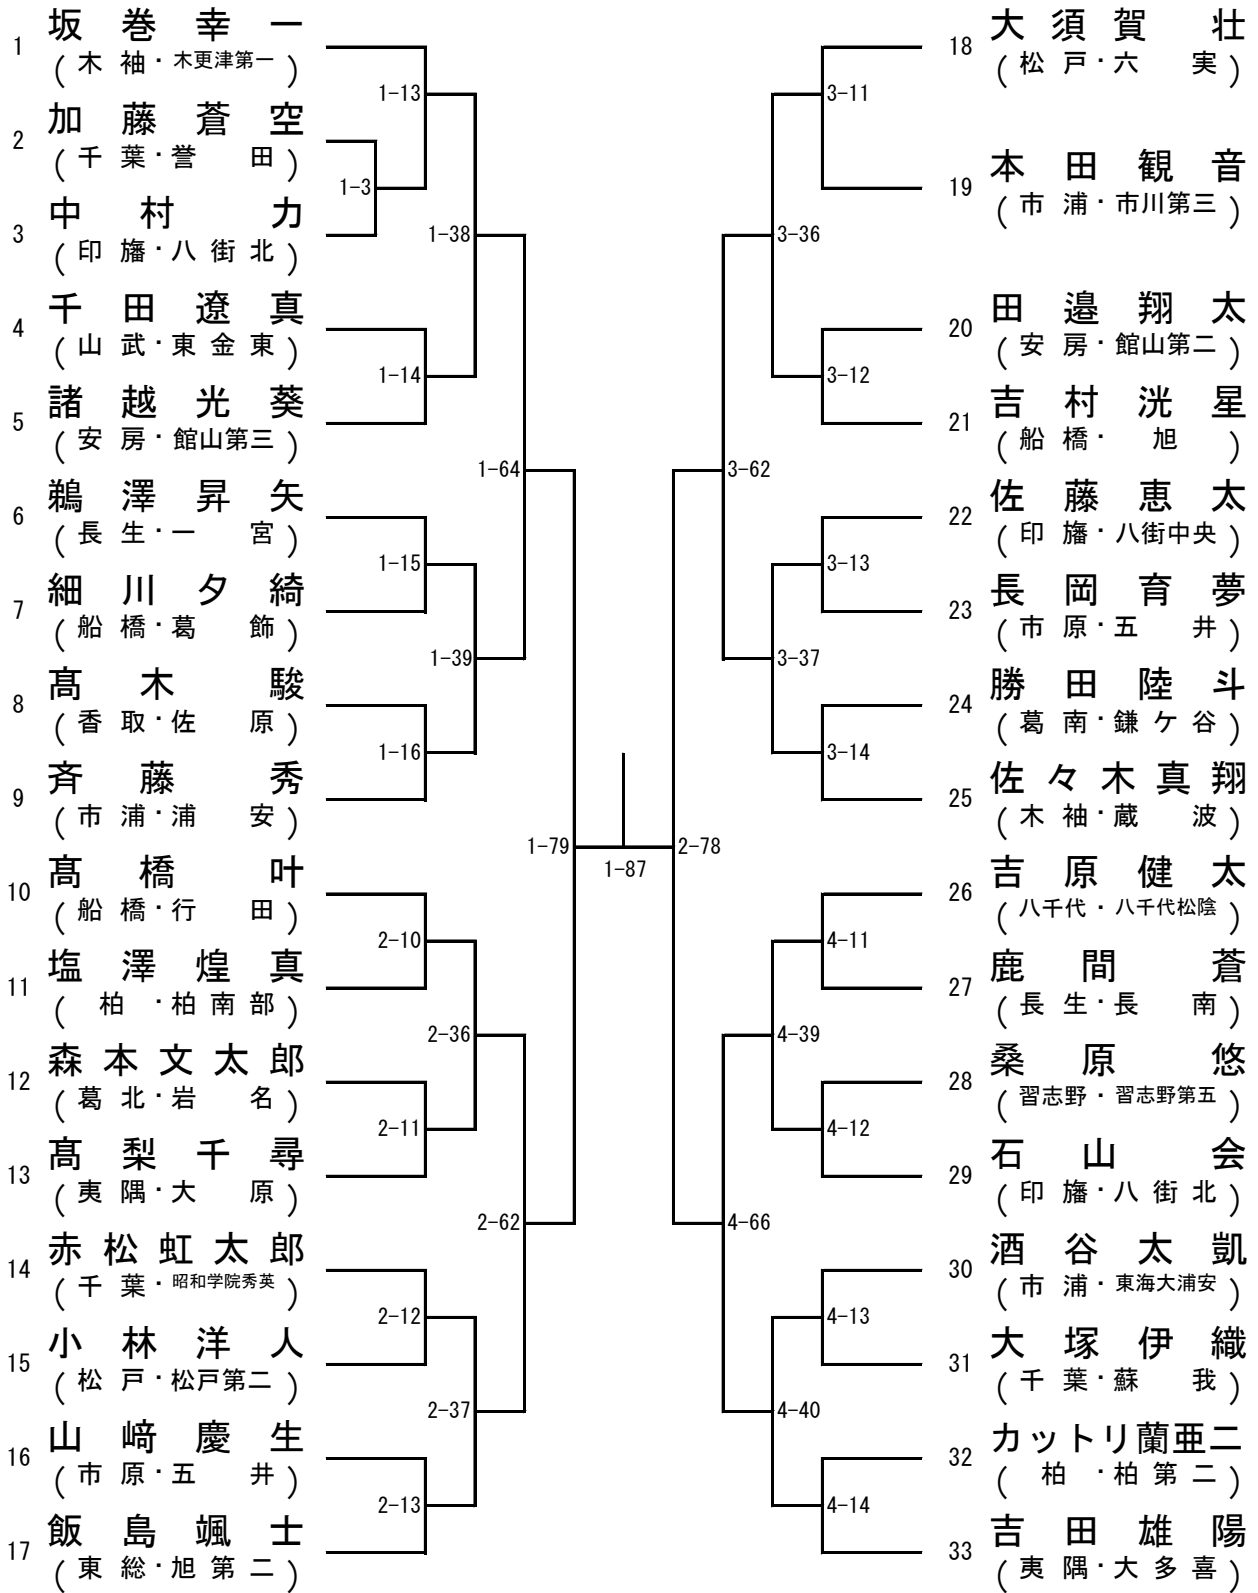

男子50kg級

男子55kg級

男子60kg級

男子66kg級

男子73kg級

男子81kg級

男子90kg級

男子90kg超級