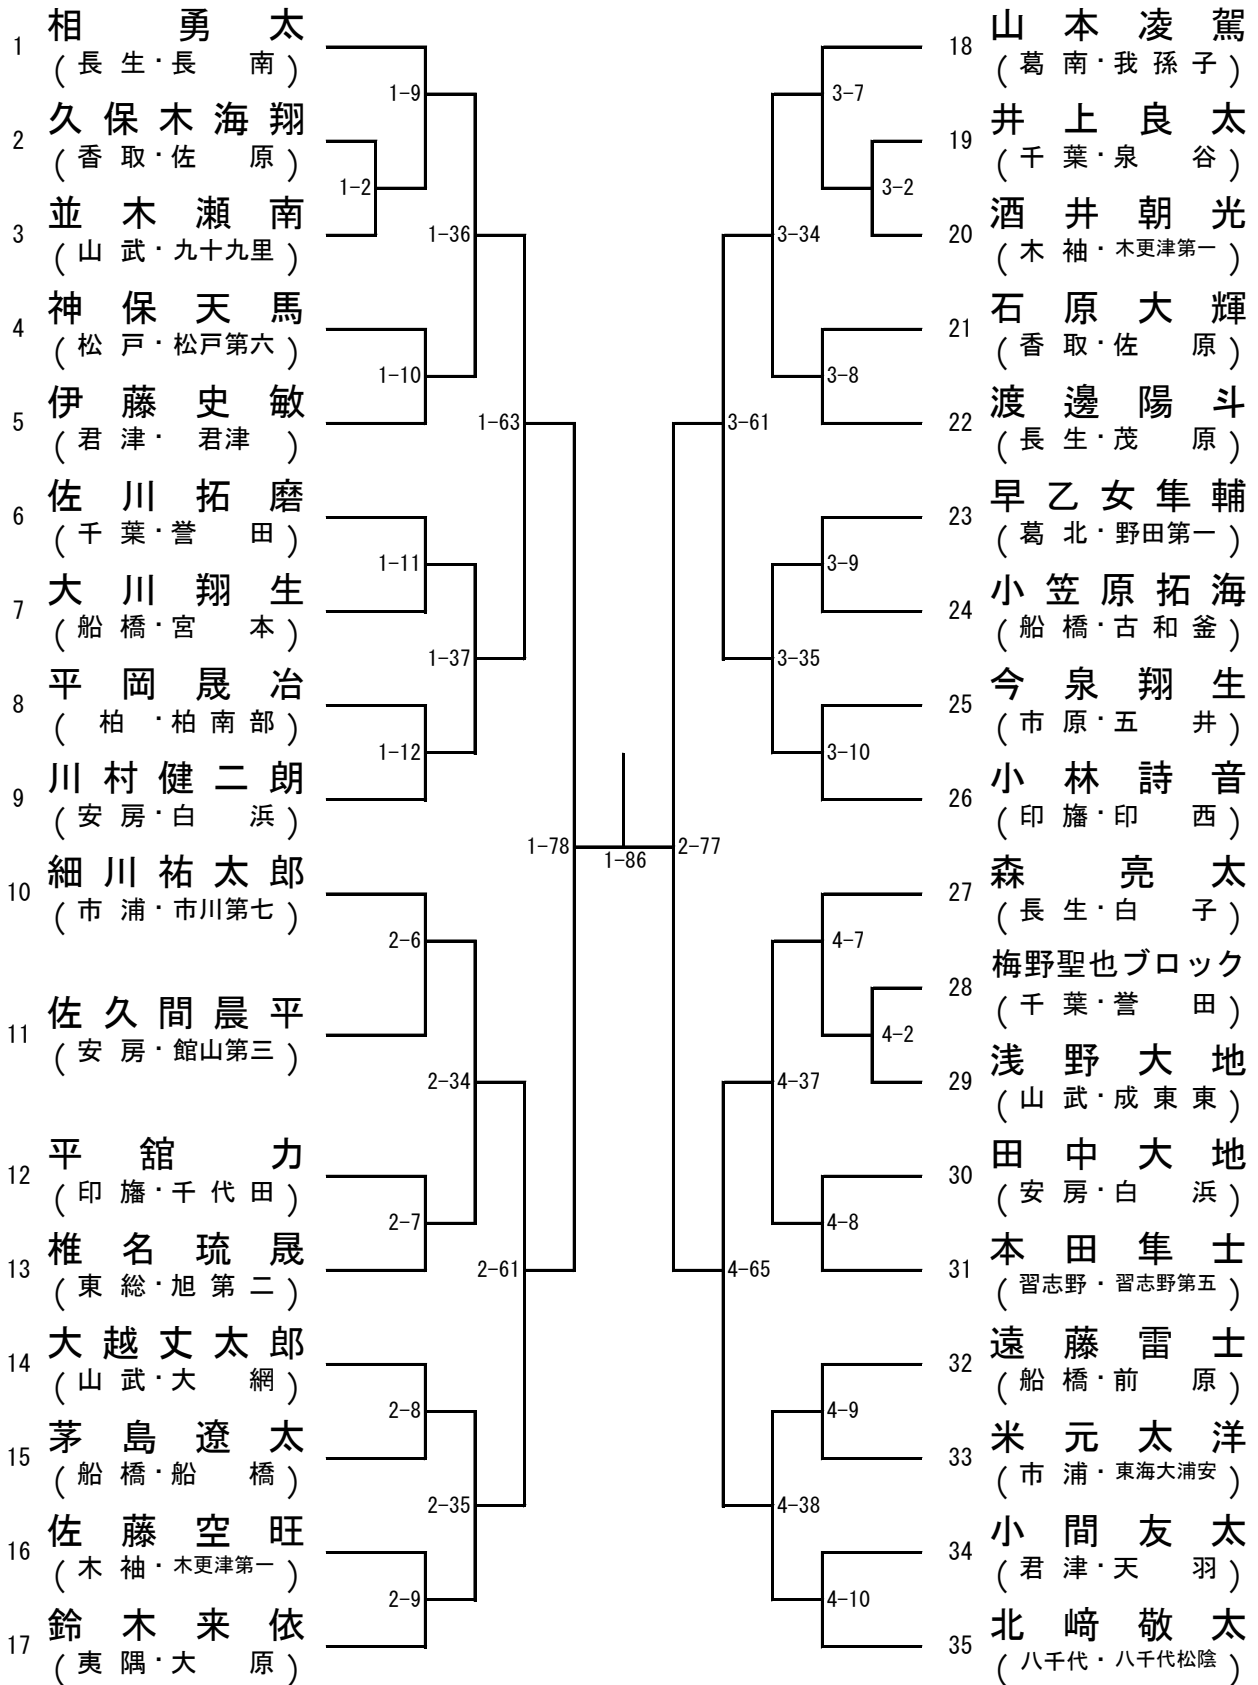

男子50kg級

男子55kg級

男子60kg級

男子66kg級

男子73kg級

男子81kg級

男子90kg級

男子90kg超級