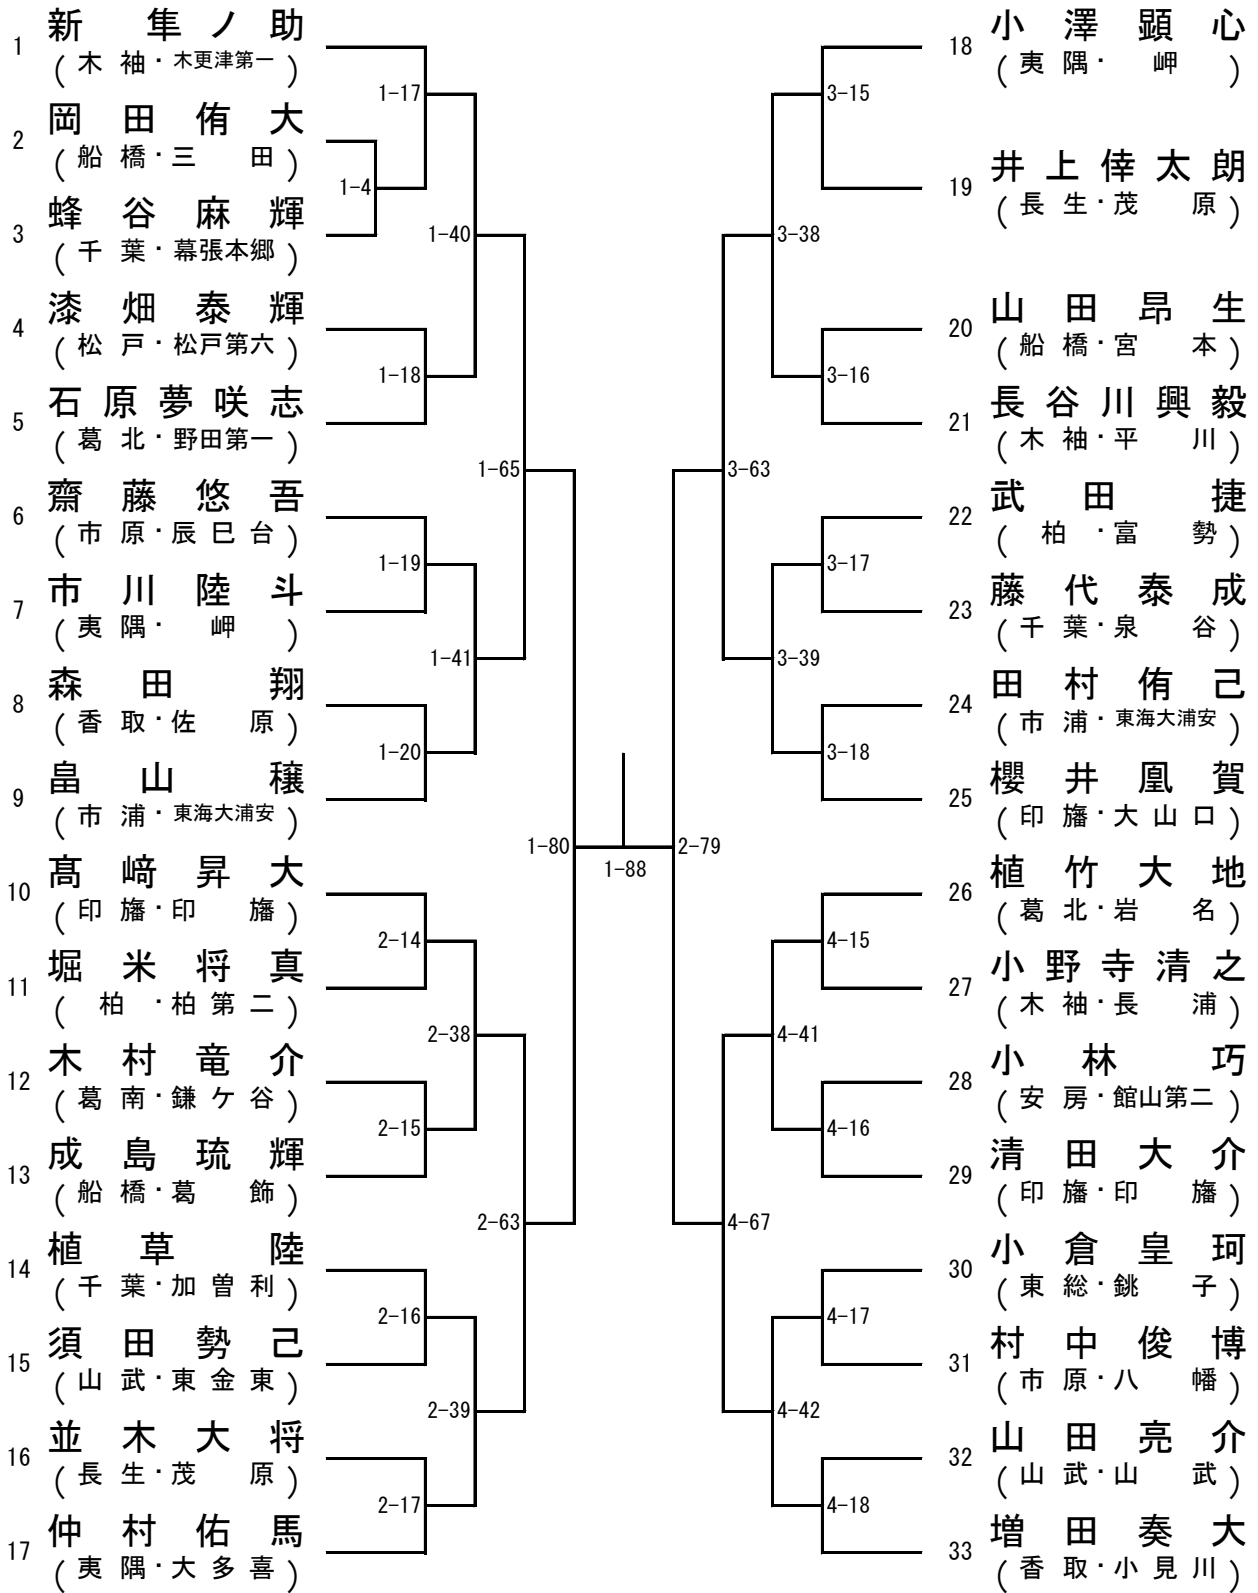

男子50kg級

男子55kg級

男子60kg級

男子66kg級

男子73kg級

男子81kg級

男子90kg級

男子90kg超級