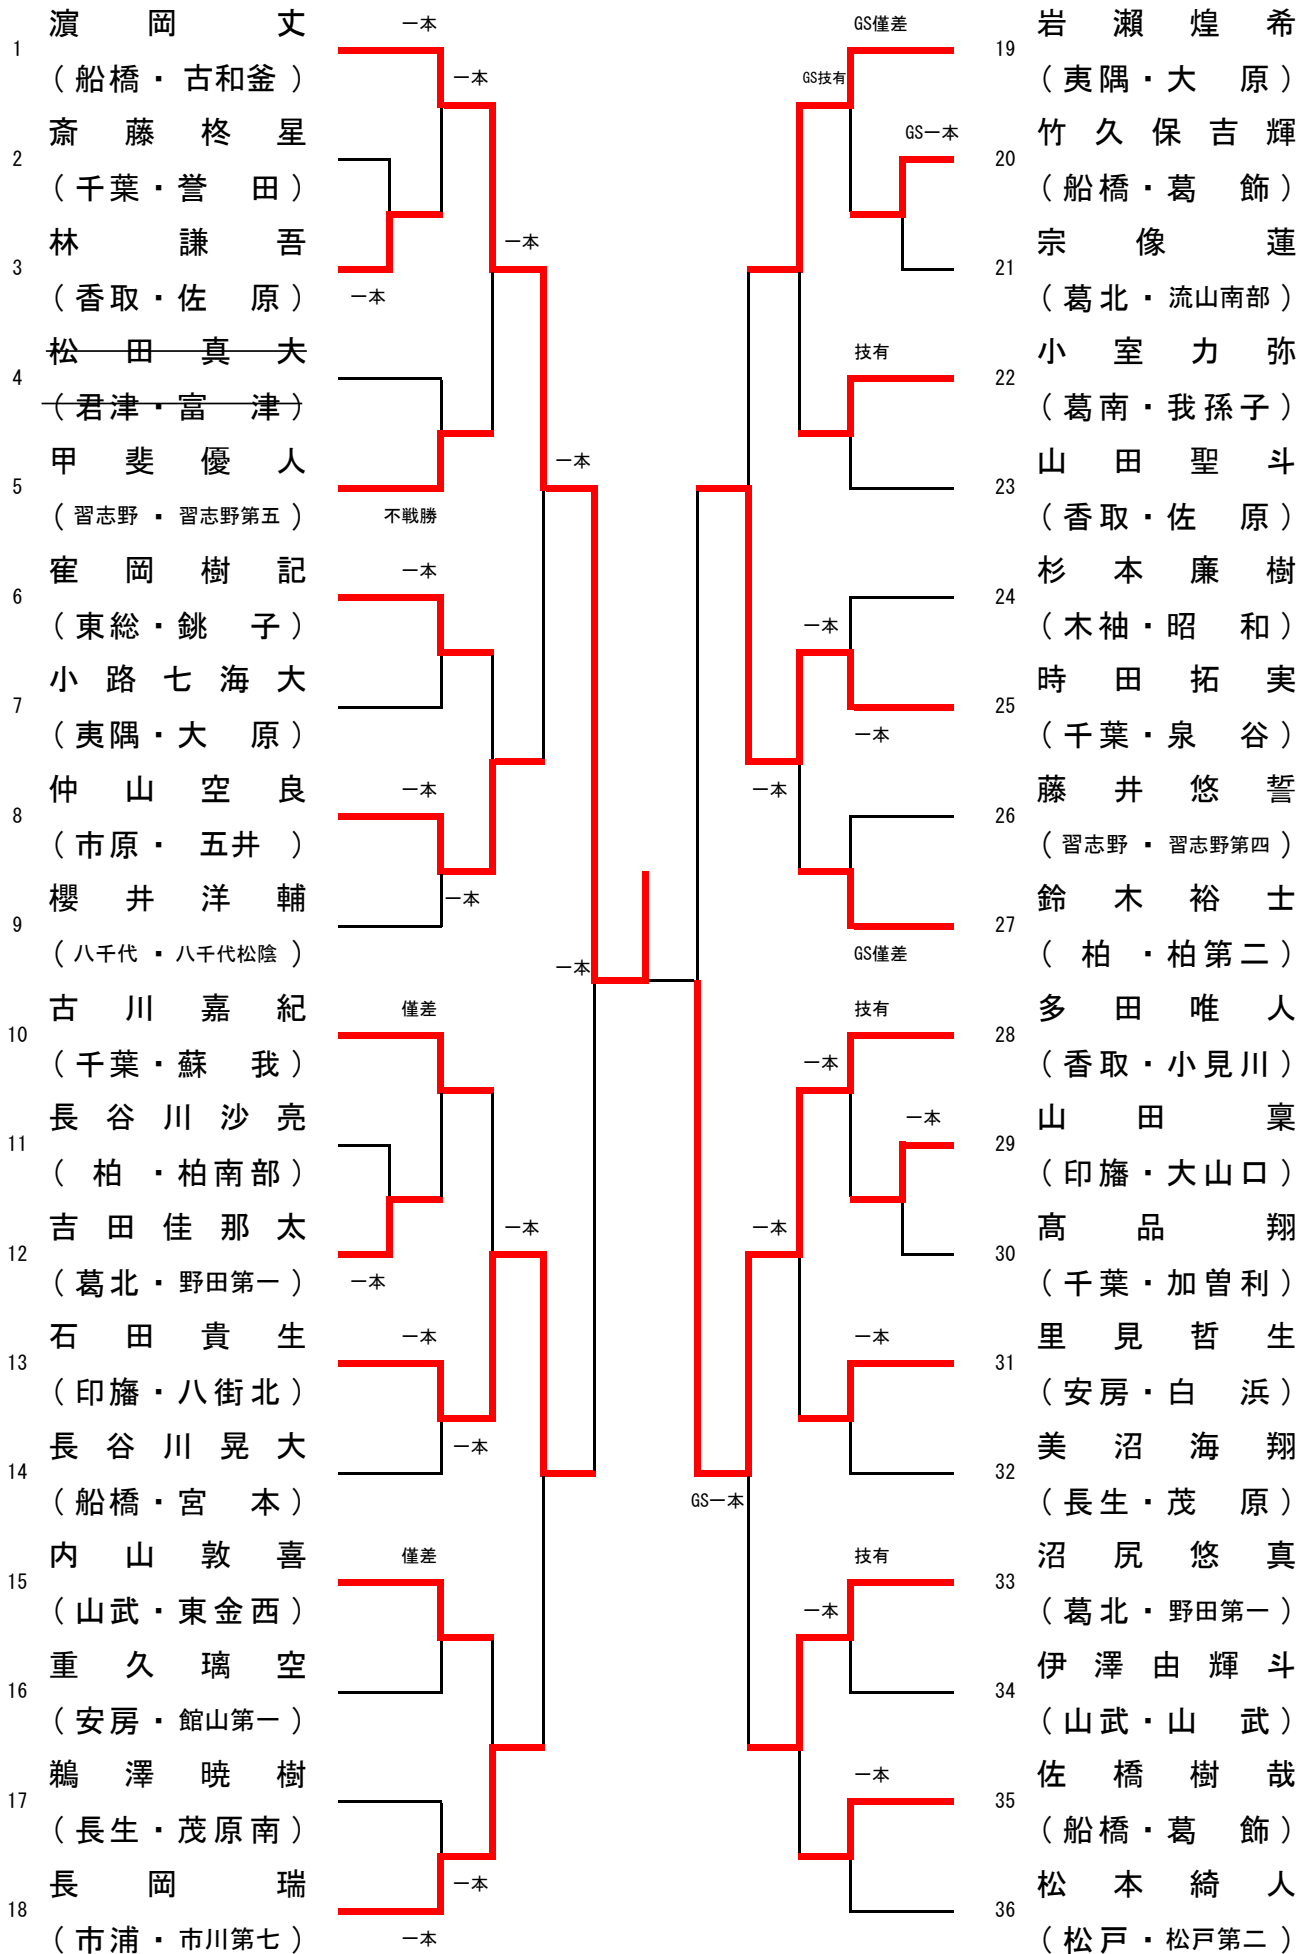

男子50kg級

男子55kg級

男子60kg級

男子66kg級

男子73kg級

男子81kg級

男子90kg級

男子90kg超級