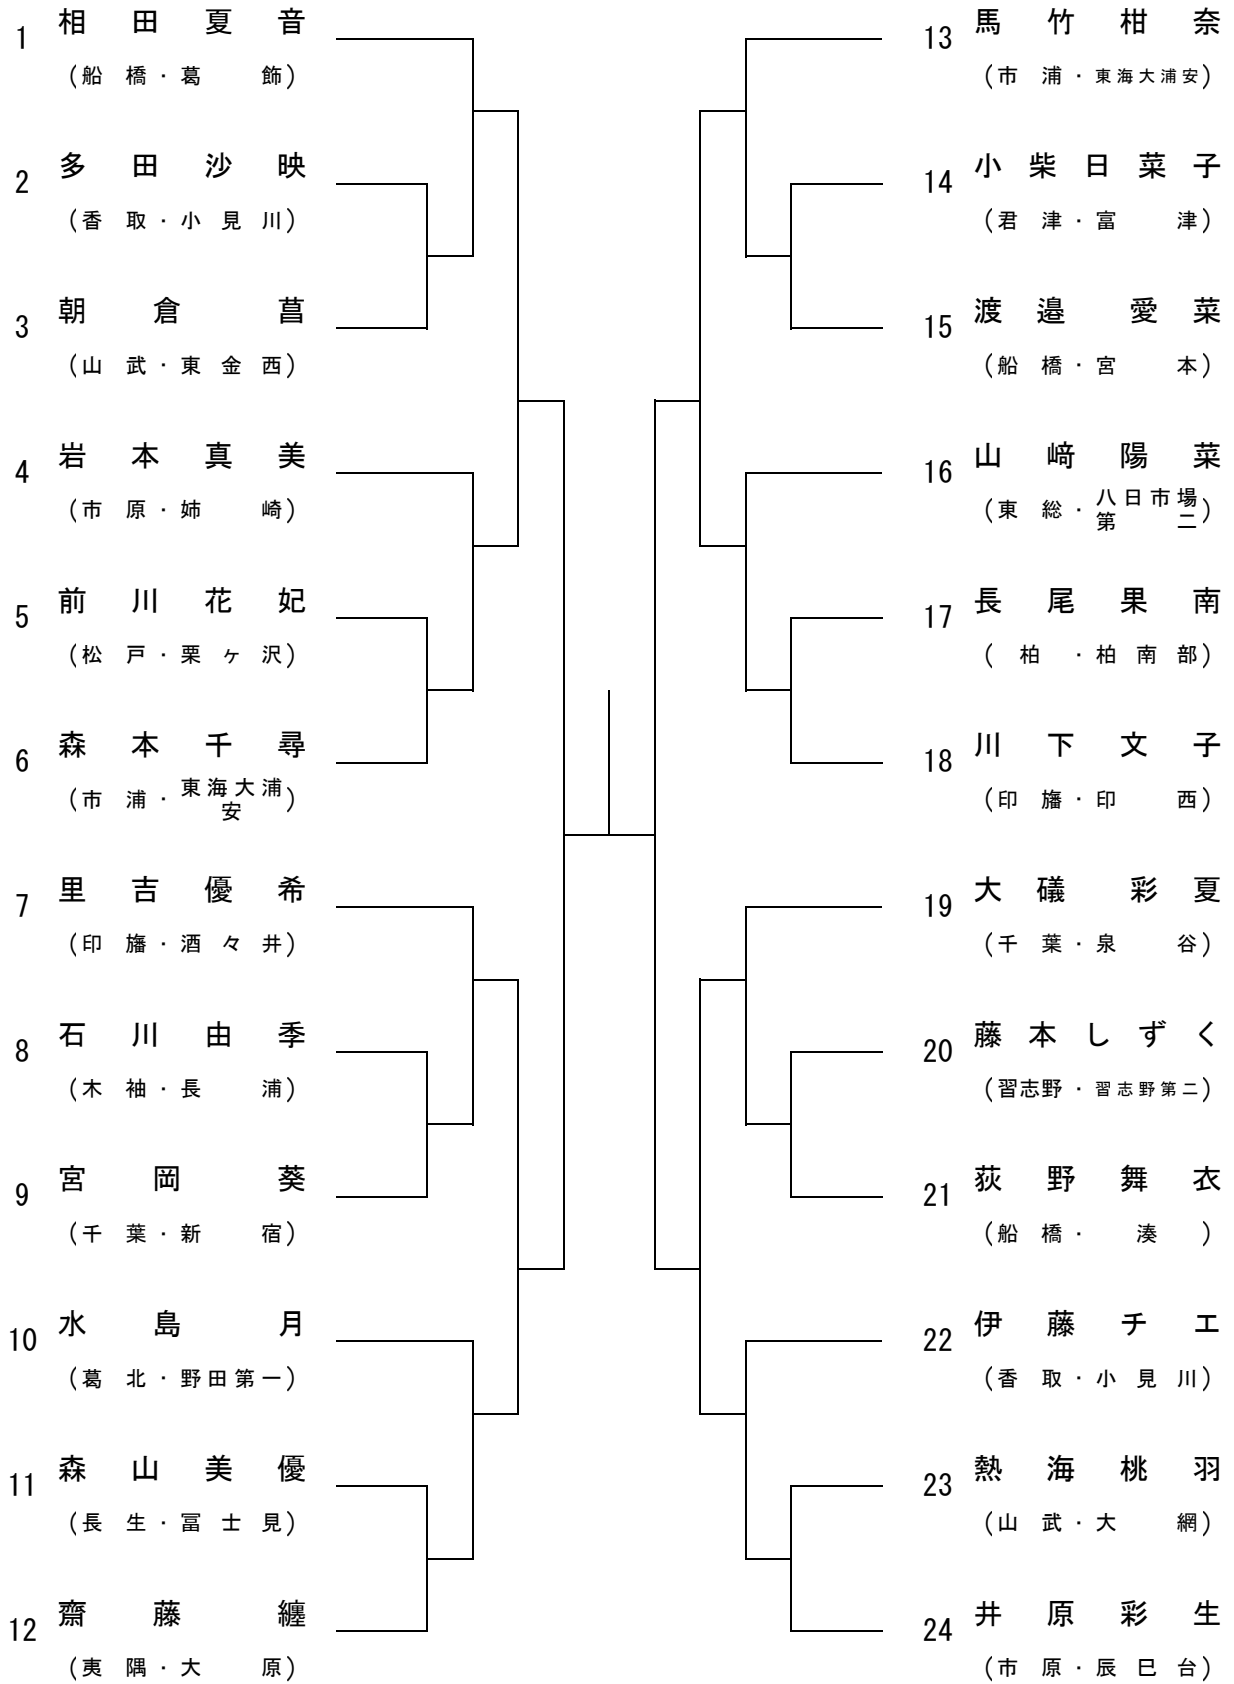

女子40kg級

女子44kg級

女子48kg級

女子52kg級

女子57kg級

女子63kg級

女子70kg級

女子70kg超級