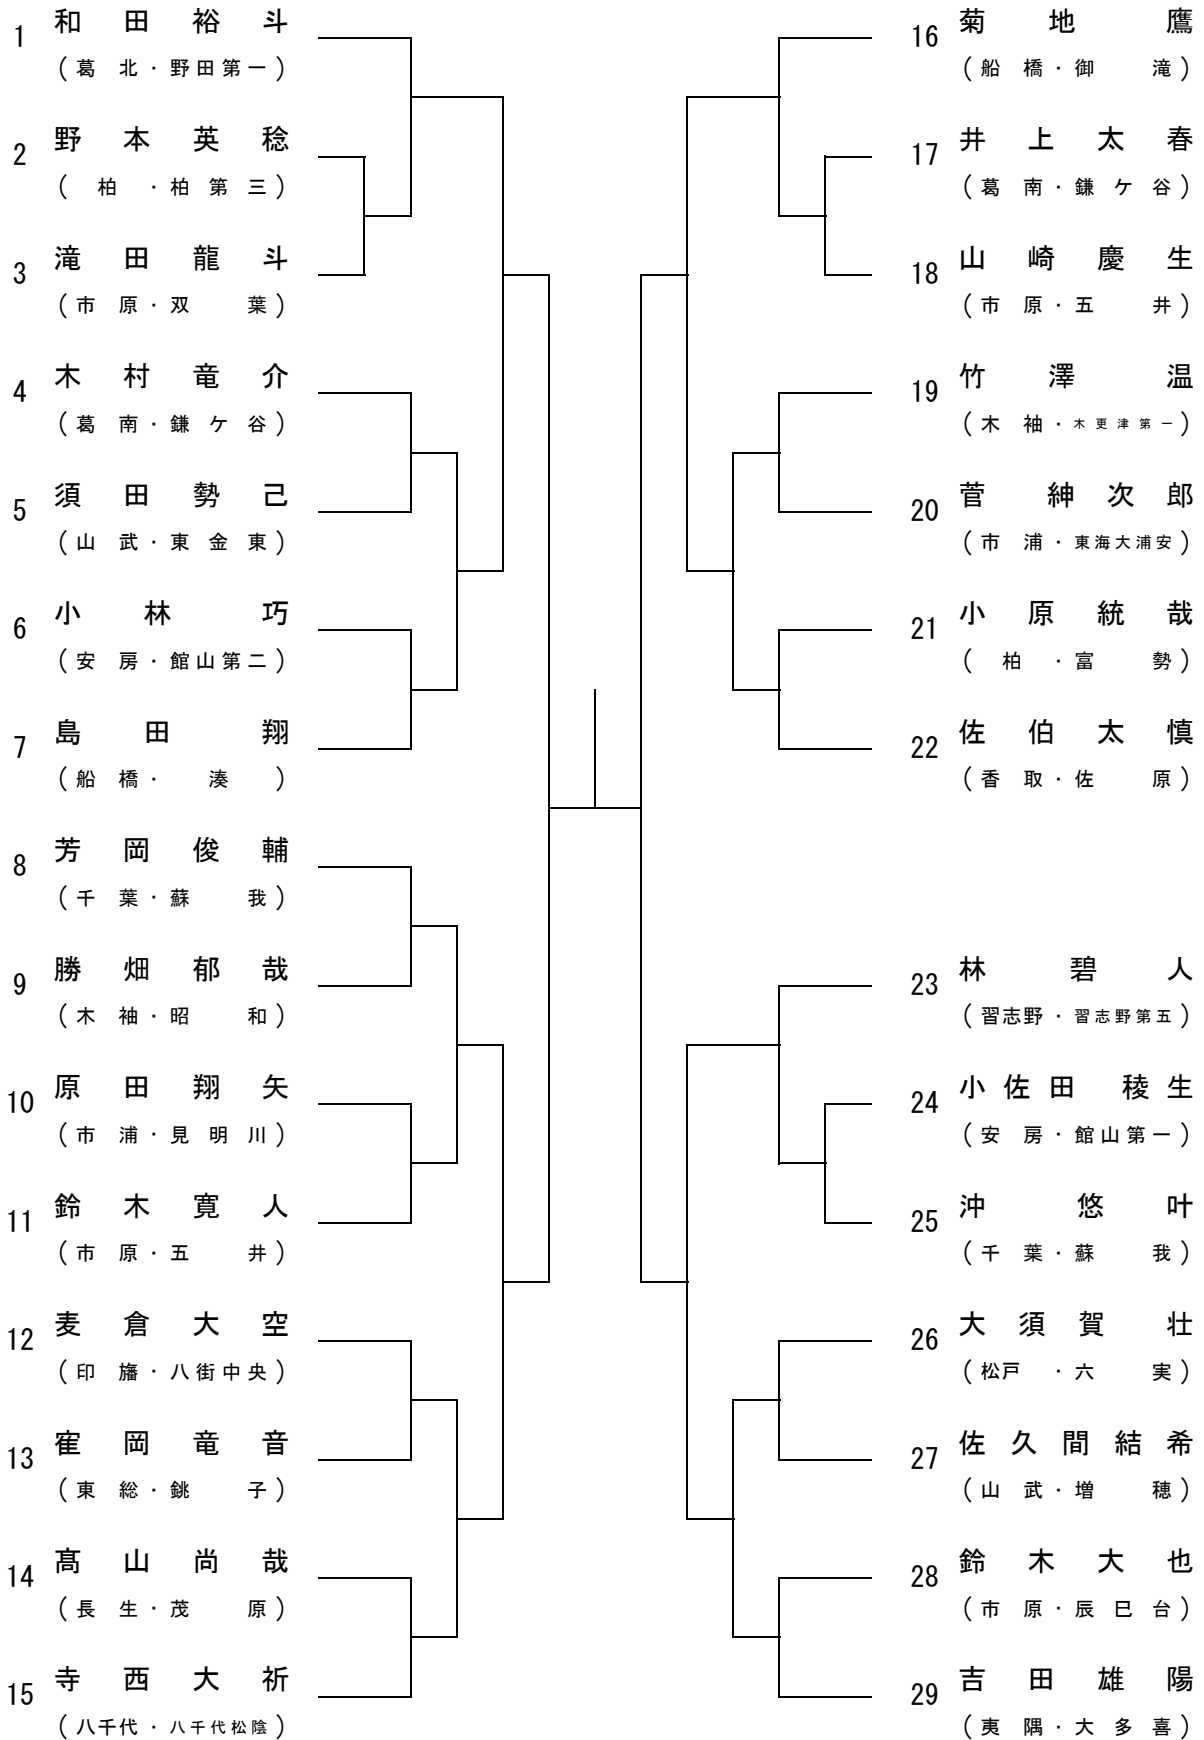

男子50kg級

男子55kg級

男子60kg級

男子66kg級

男子73kg級

男子81kg級

男子90kg級

男子90kg超級