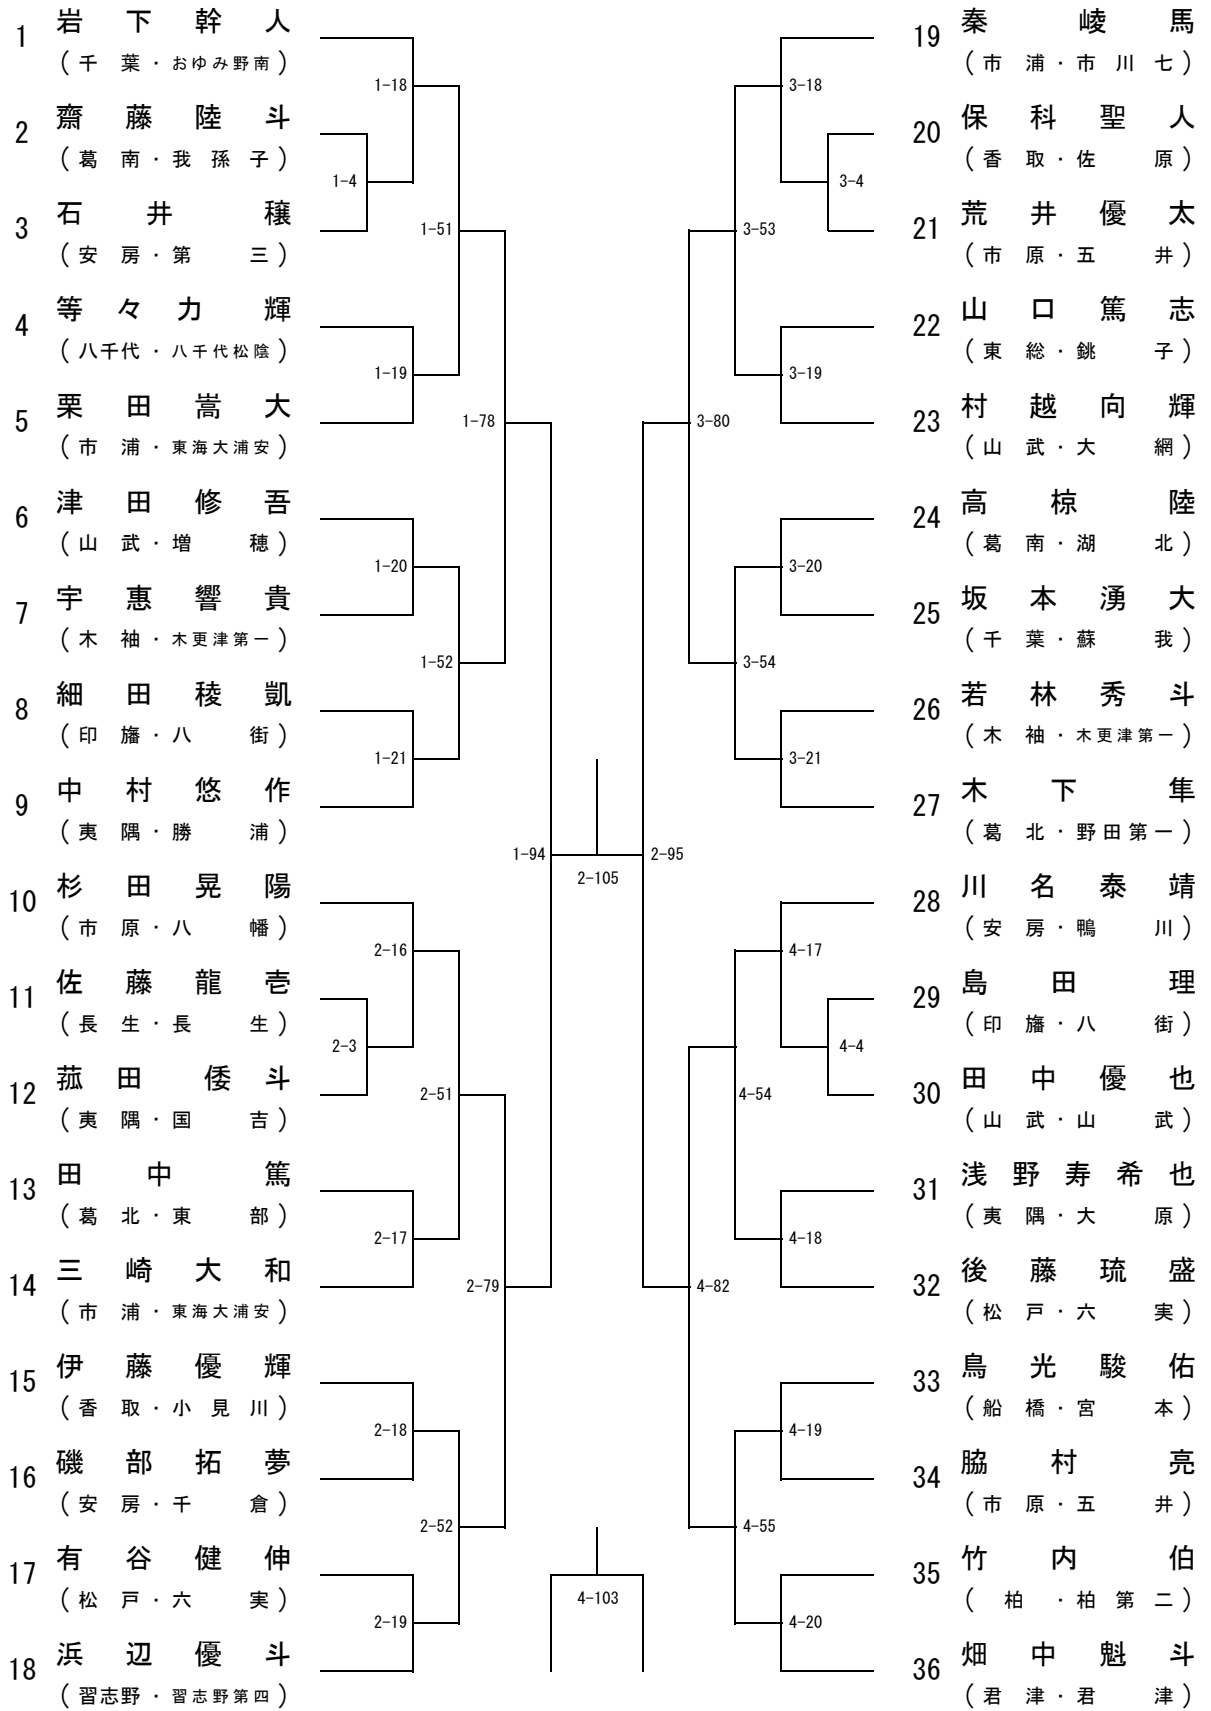

男子50kg級

男子55kg級

男子60kg級

男子66kg級

男子73kg級

男子81kg級

男子90kg級

男子90kg超級