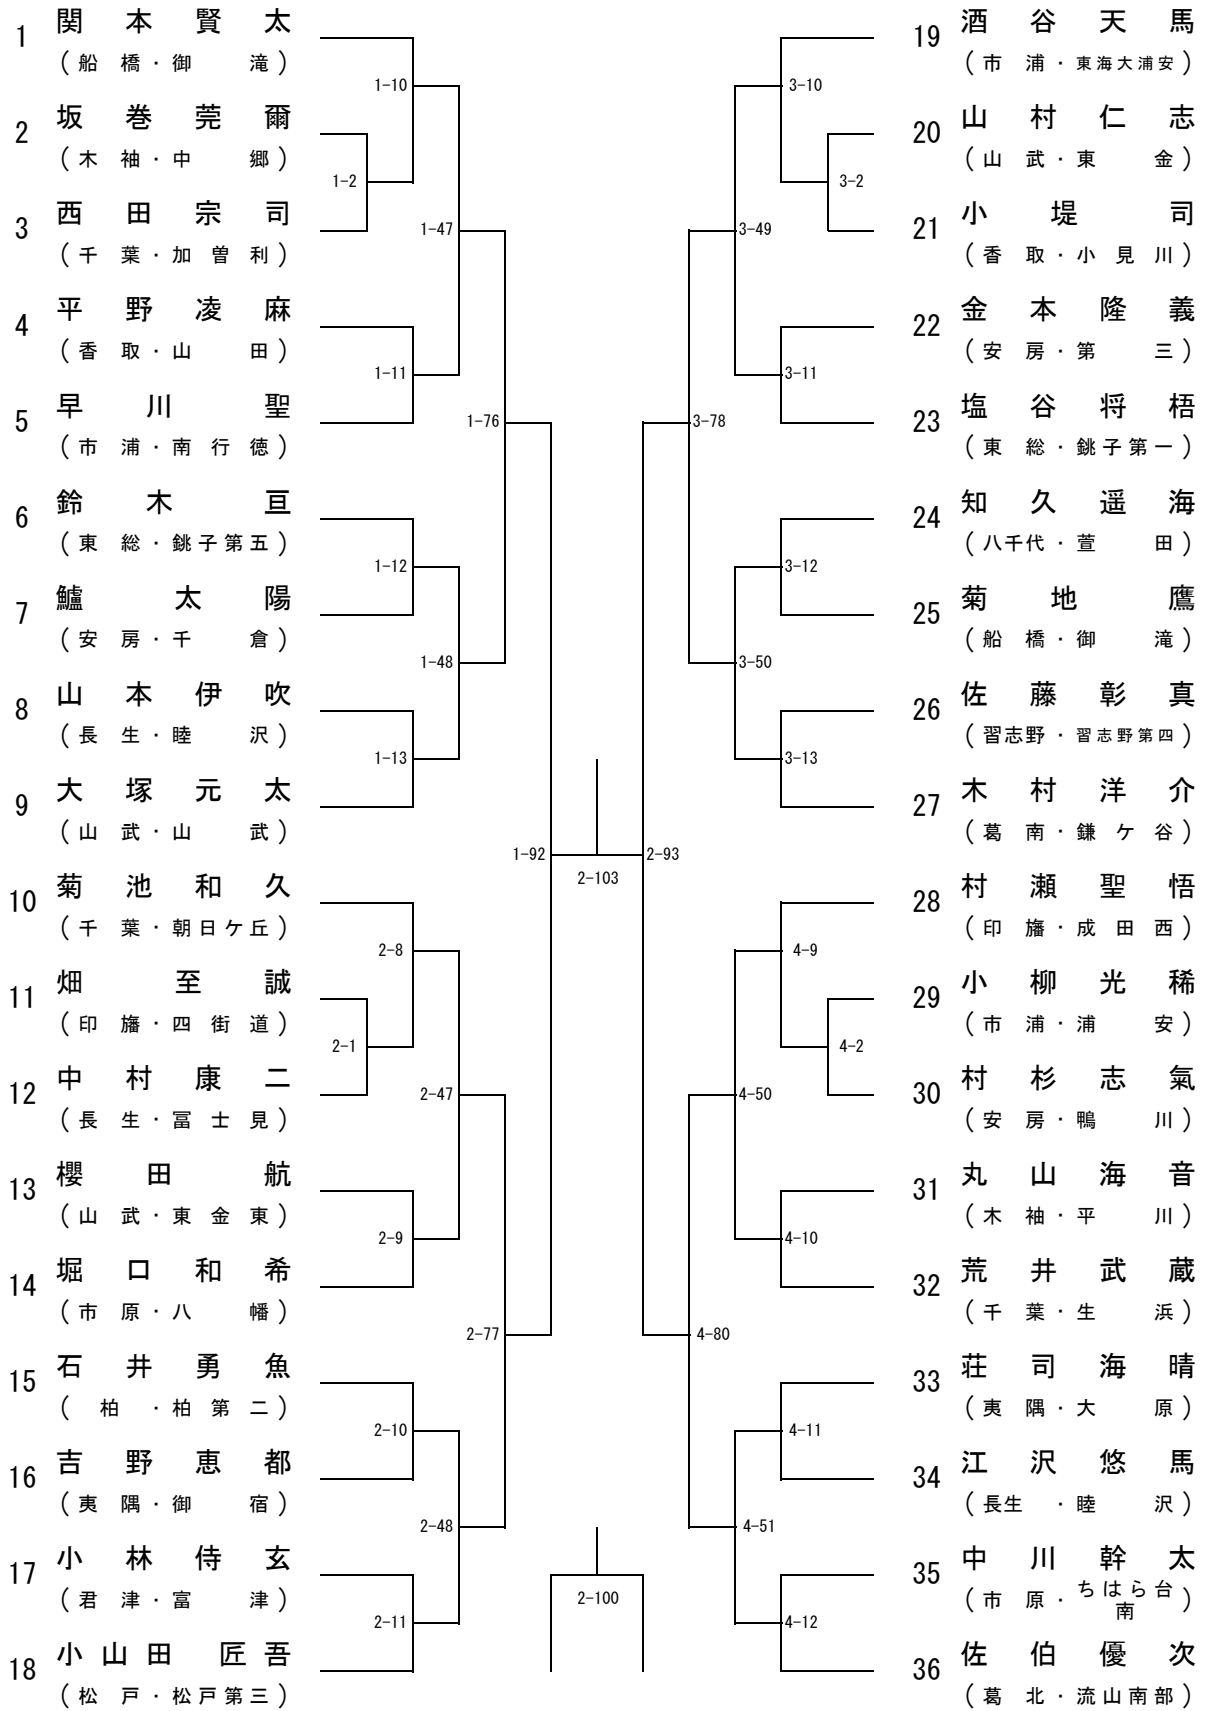

男子50kg級

男子55kg級

男子60kg級

男子66kg級

男子73kg級

男子81kg級

男子90kg級

男子90kg超級