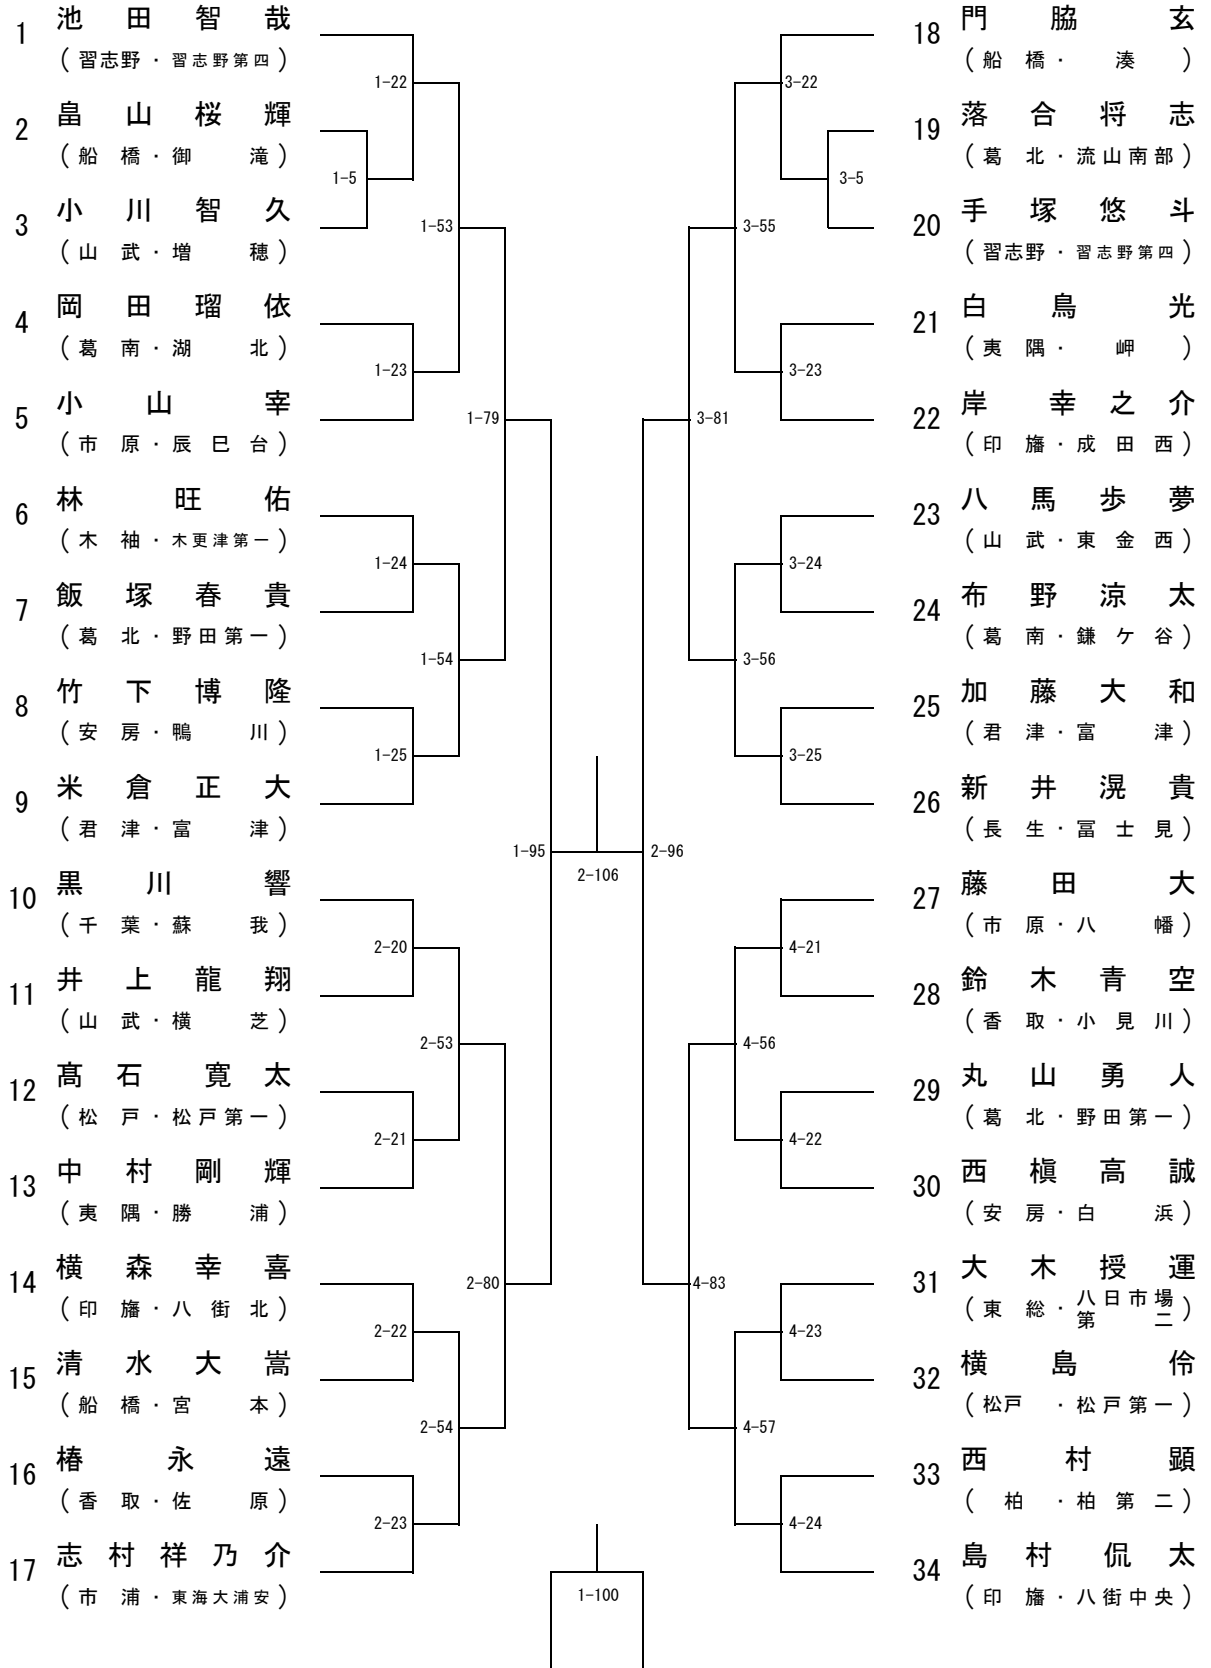

男子50kg級

男子55kg級

男子60kg級

男子66kg級

男子73kg級

男子81kg級

男子90kg級

男子90kg超級