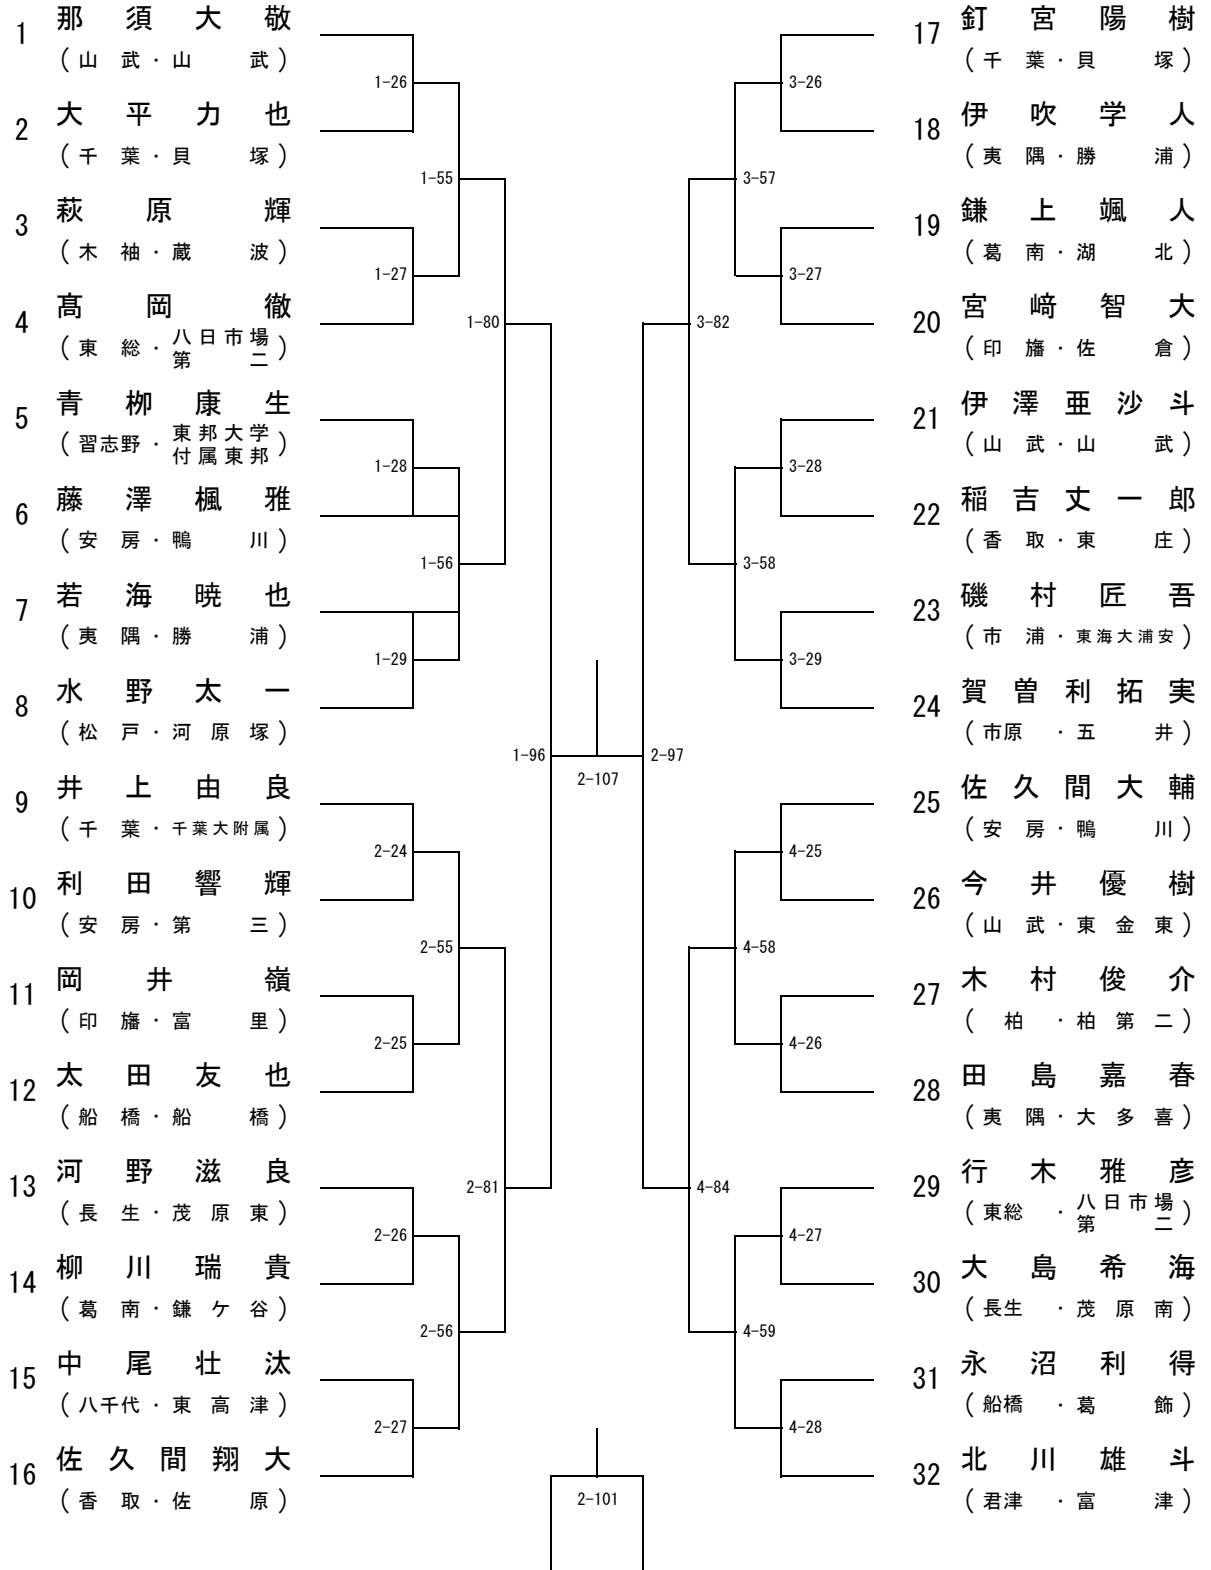

男子50kg級

男子55kg級

男子60kg級

男子66kg級

男子73kg級

男子81kg級

男子90kg級

男子90kg超級