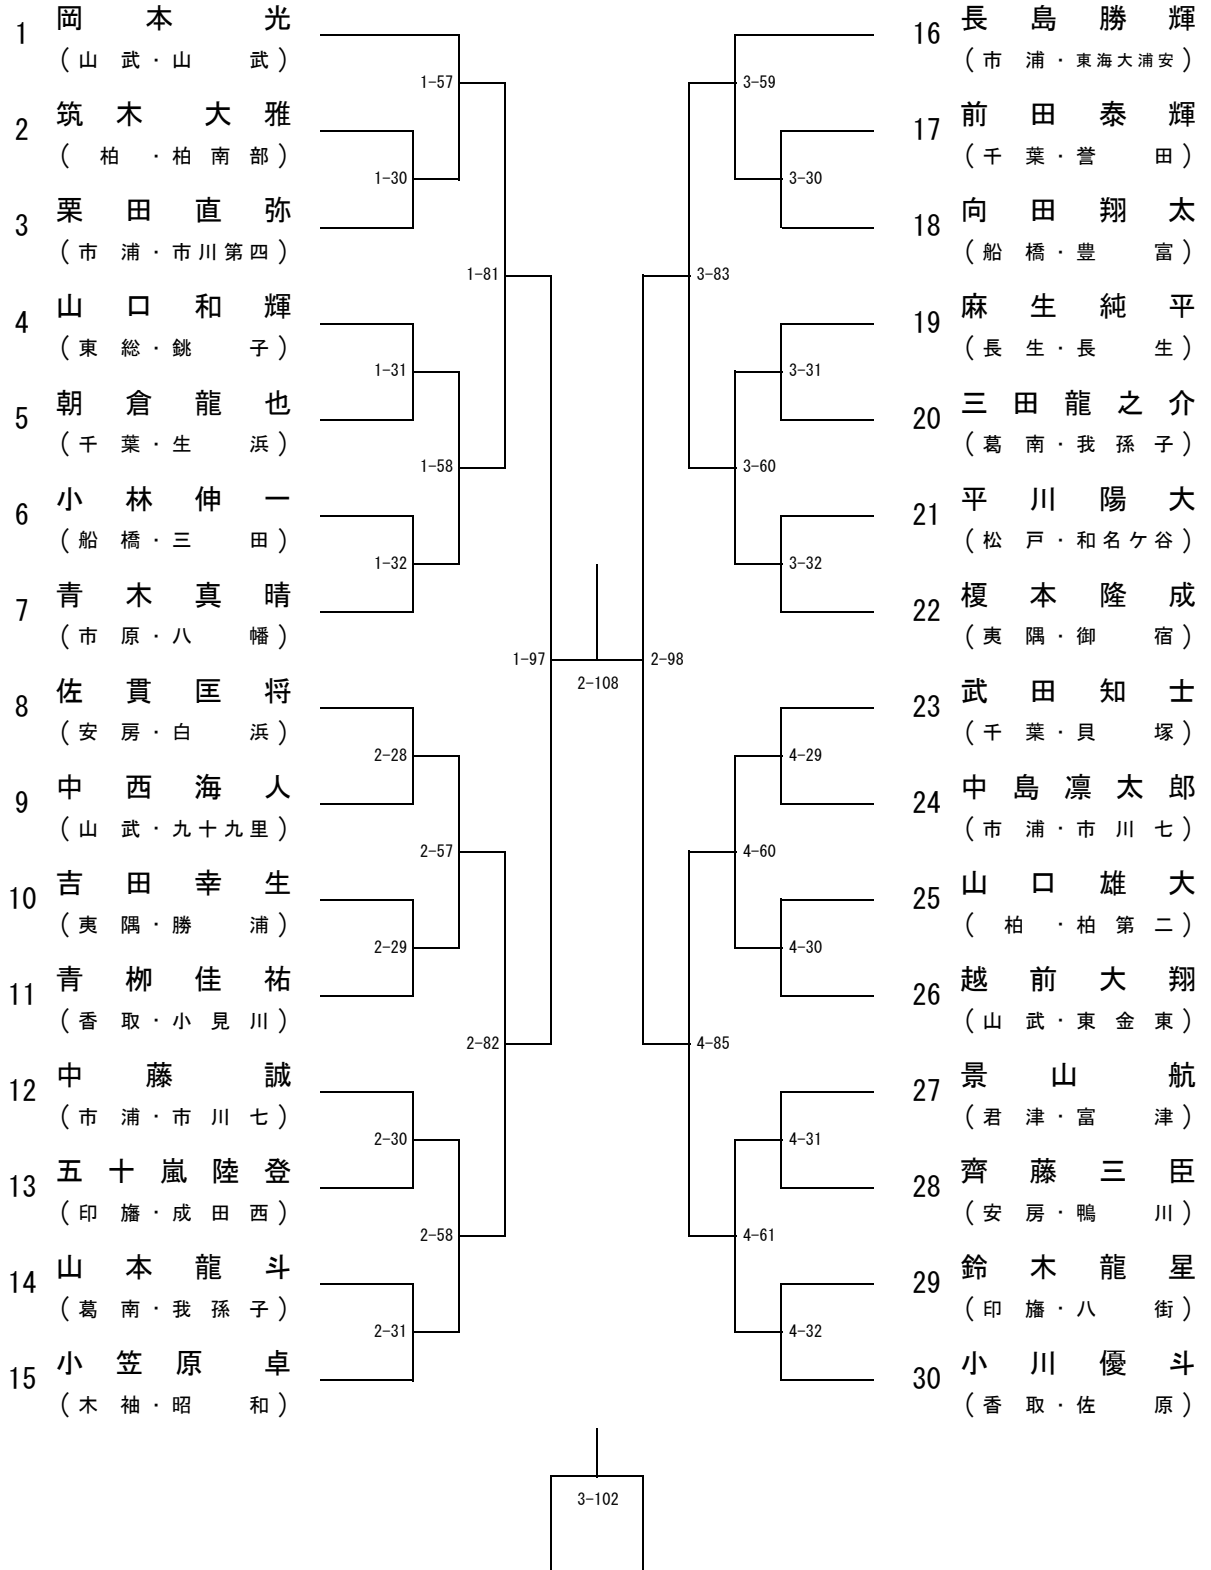

男子50kg級

男子55kg級

男子60kg級

男子66kg級

男子73kg級

男子81kg級

男子90kg級

男子90kg超級