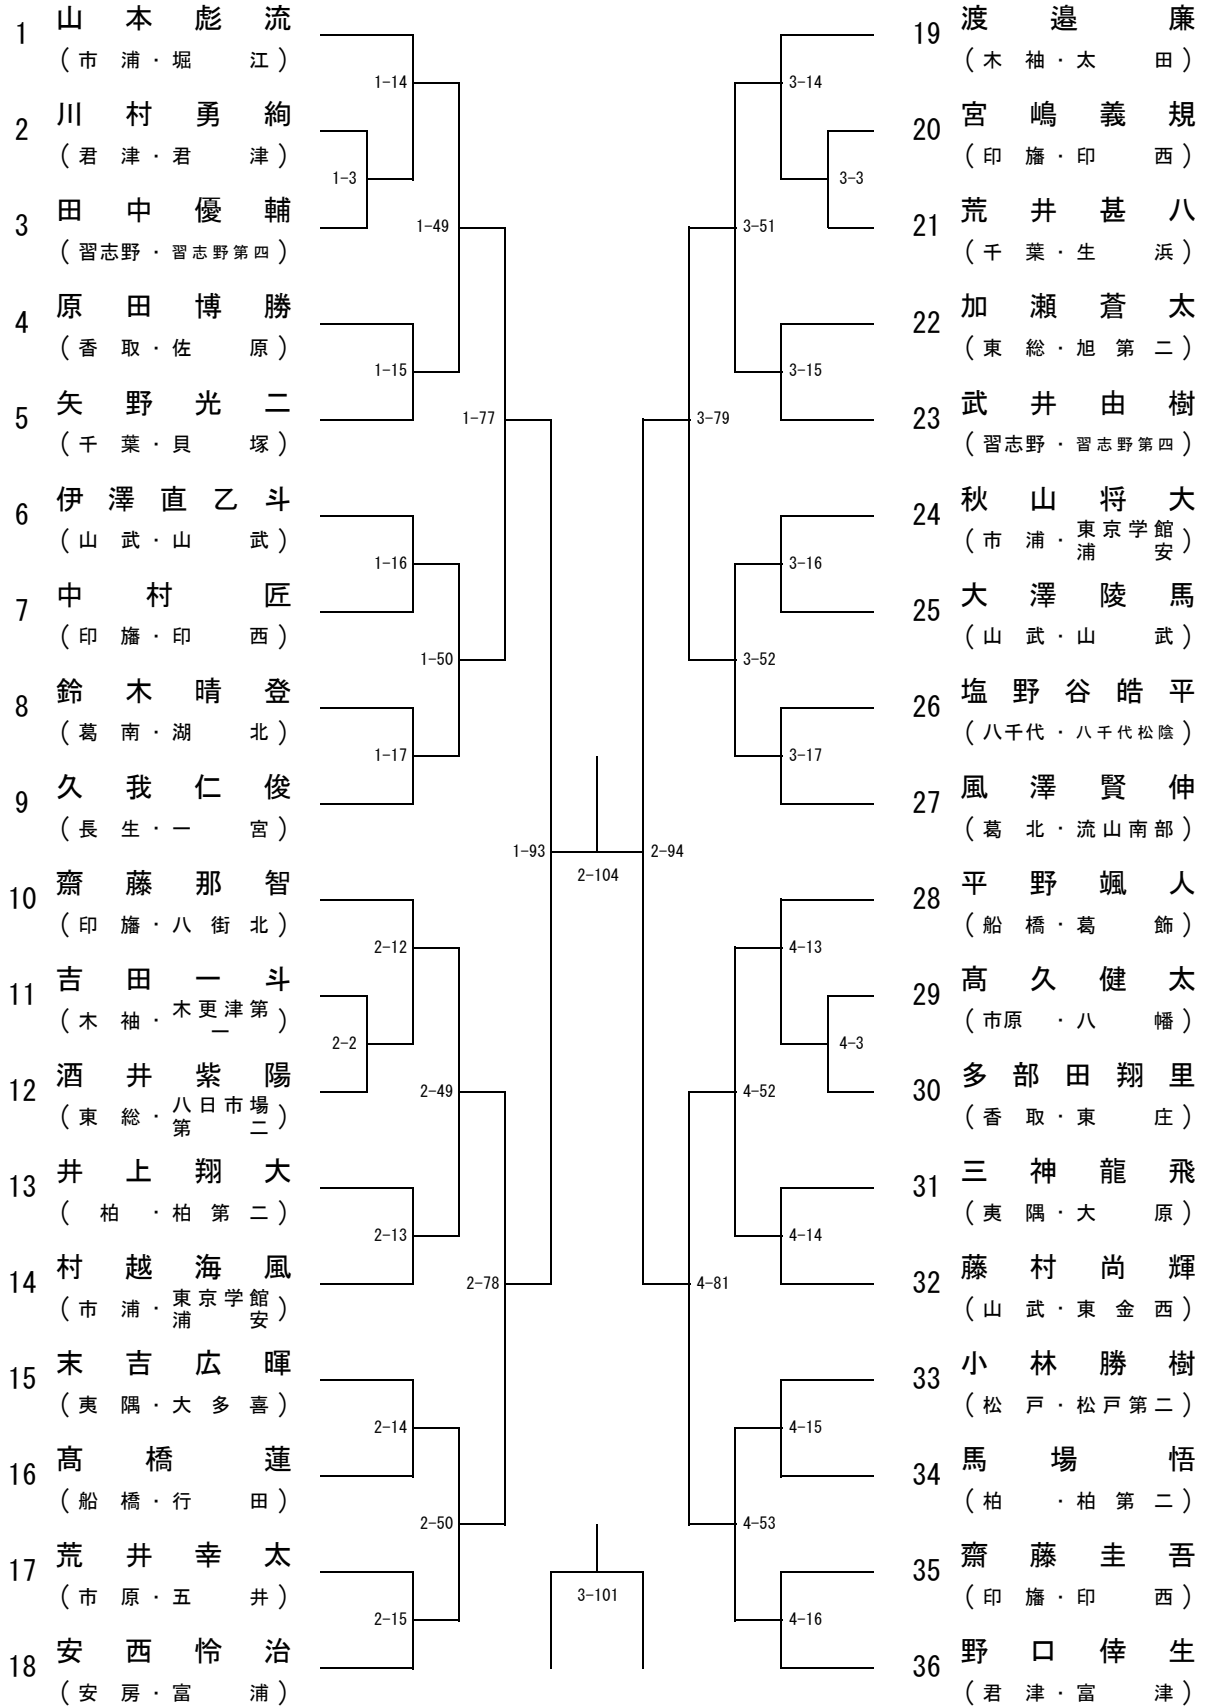

男子50kg級

男子55kg級

男子60kg級

男子66kg級

男子73kg級

男子81kg級

男子90kg級

男子90kg超級