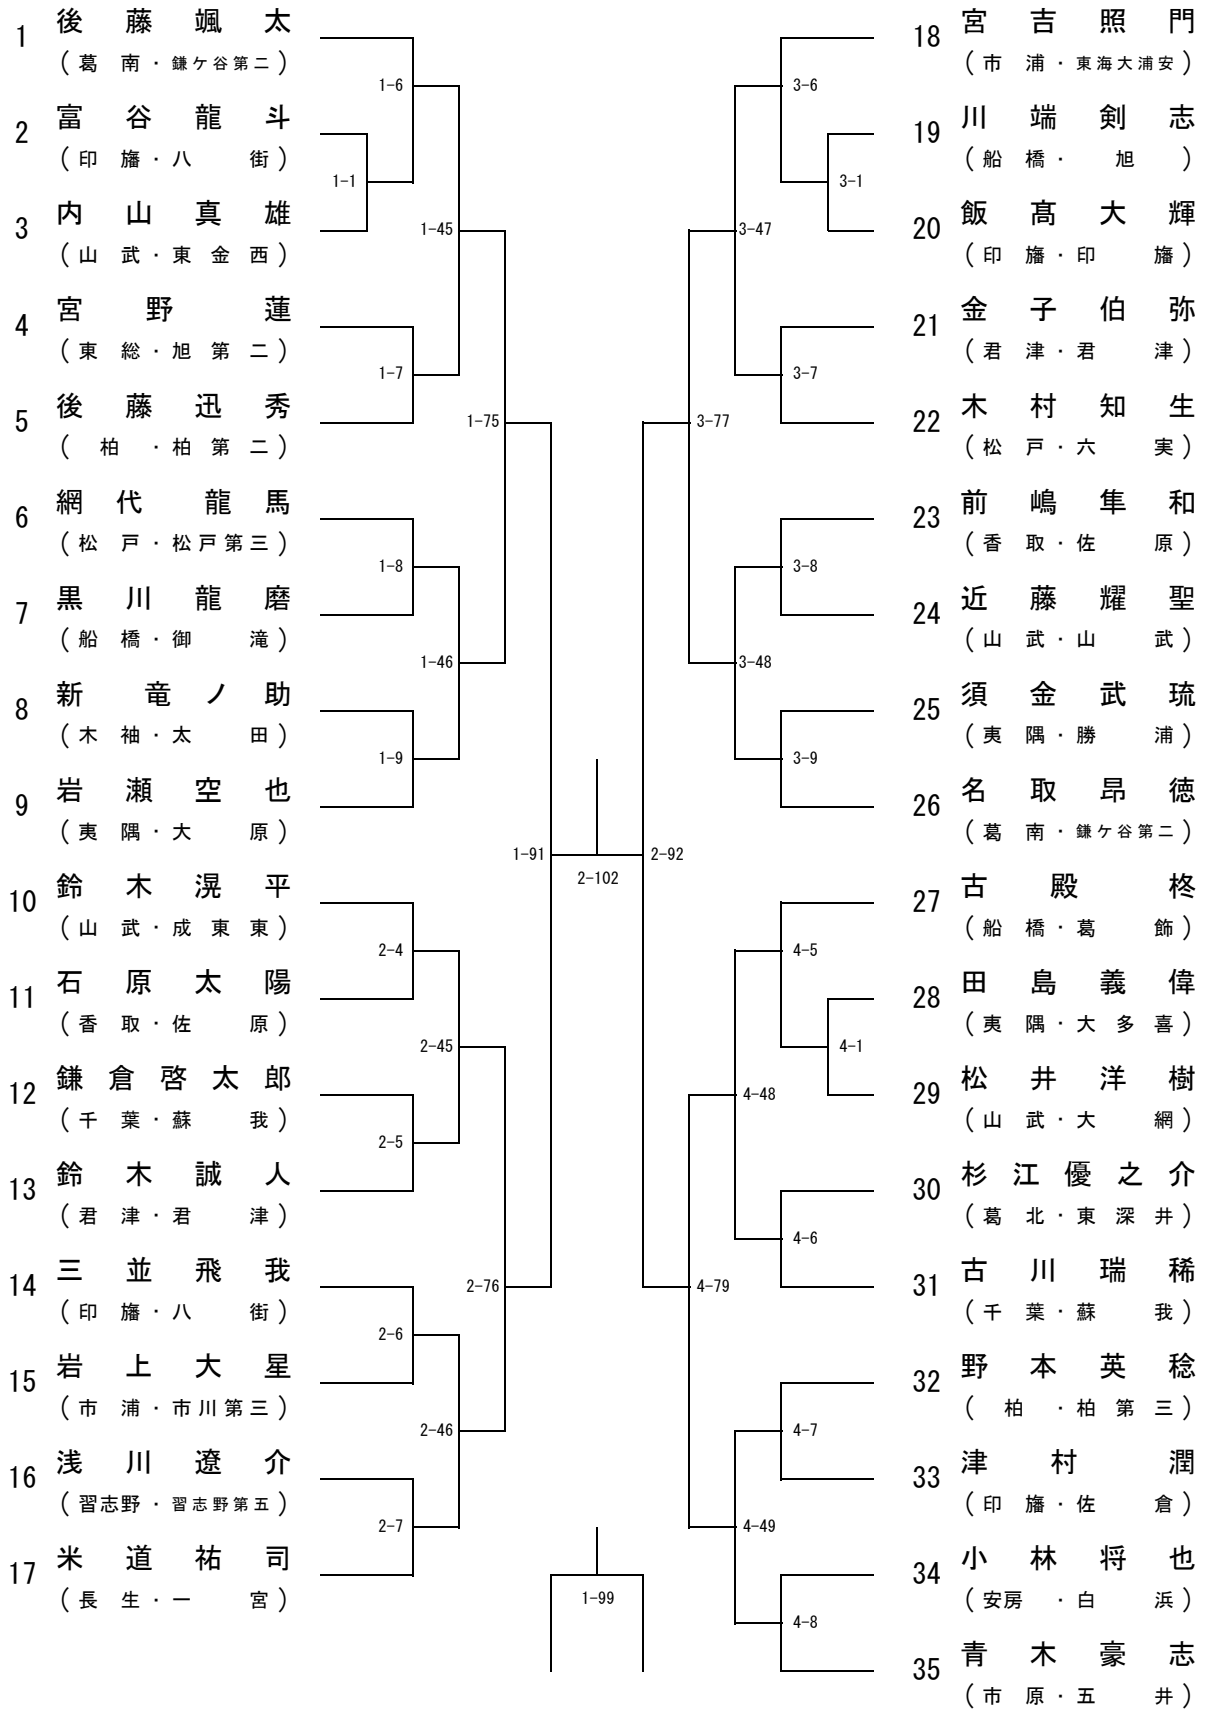

男子50kg級

男子55kg級

男子60kg級

男子66kg級

男子73kg級

男子81kg級

男子90kg級

男子90kg超級