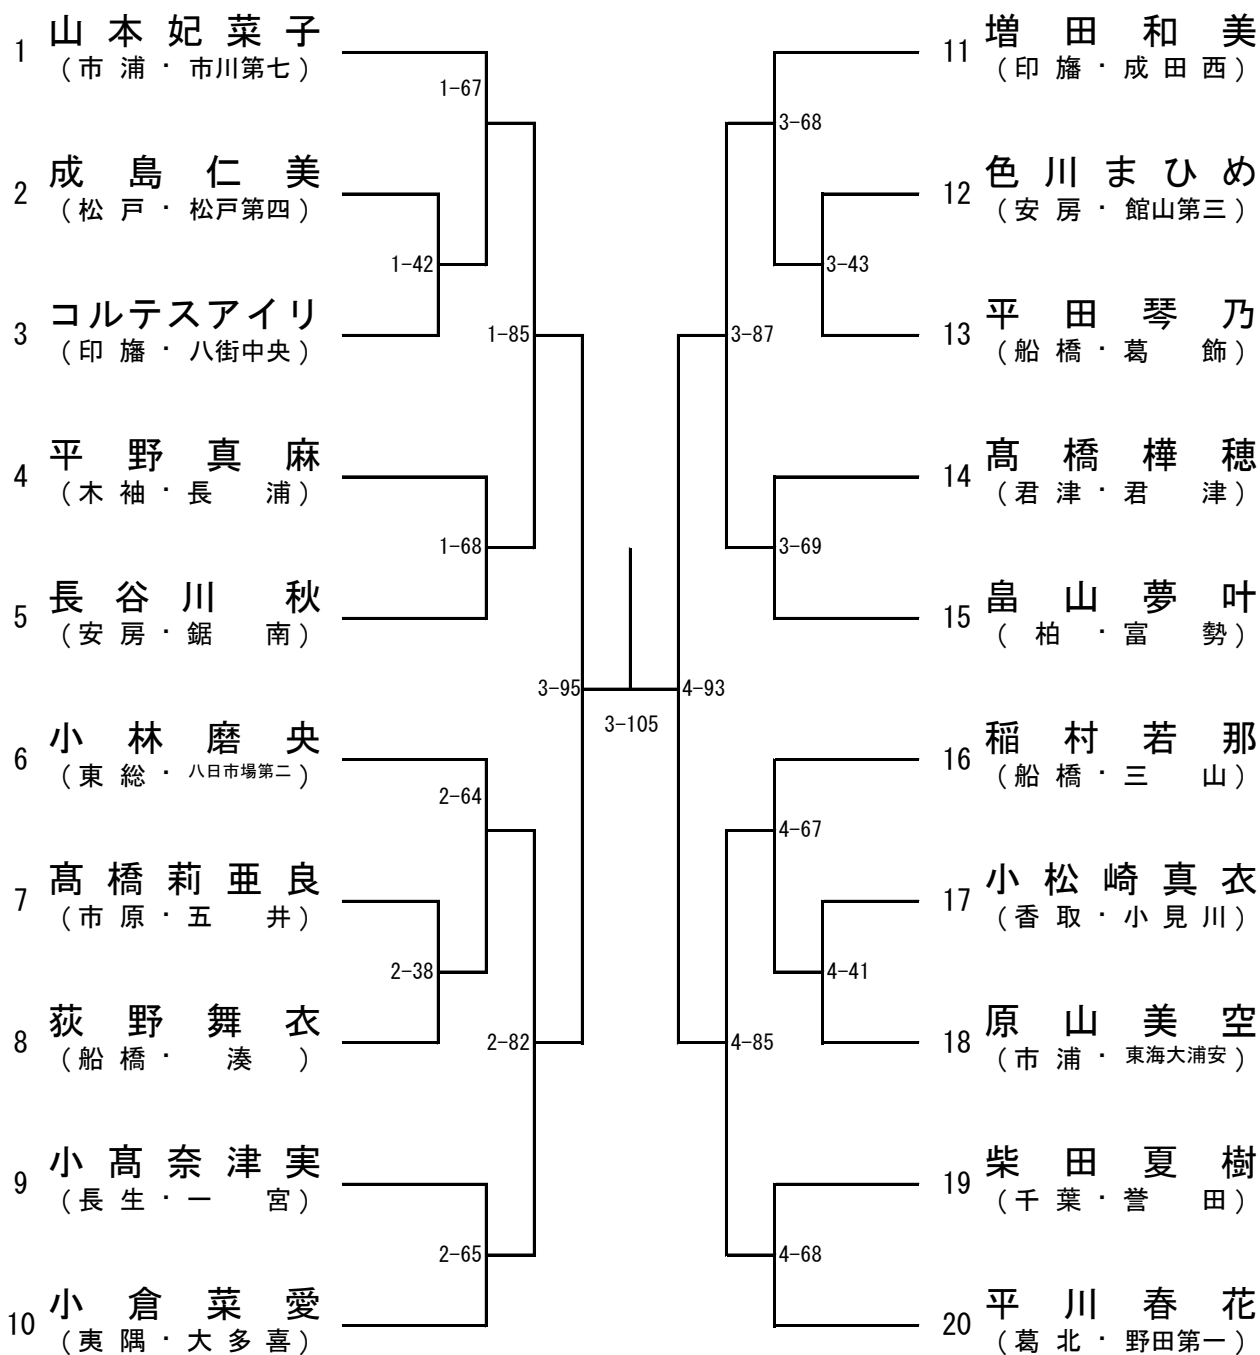

女子40kg級

女子44kg級

女子48kg級

女子52kg級

女子57kg級

女子63kg級

女子70kg級

女子70kg超級