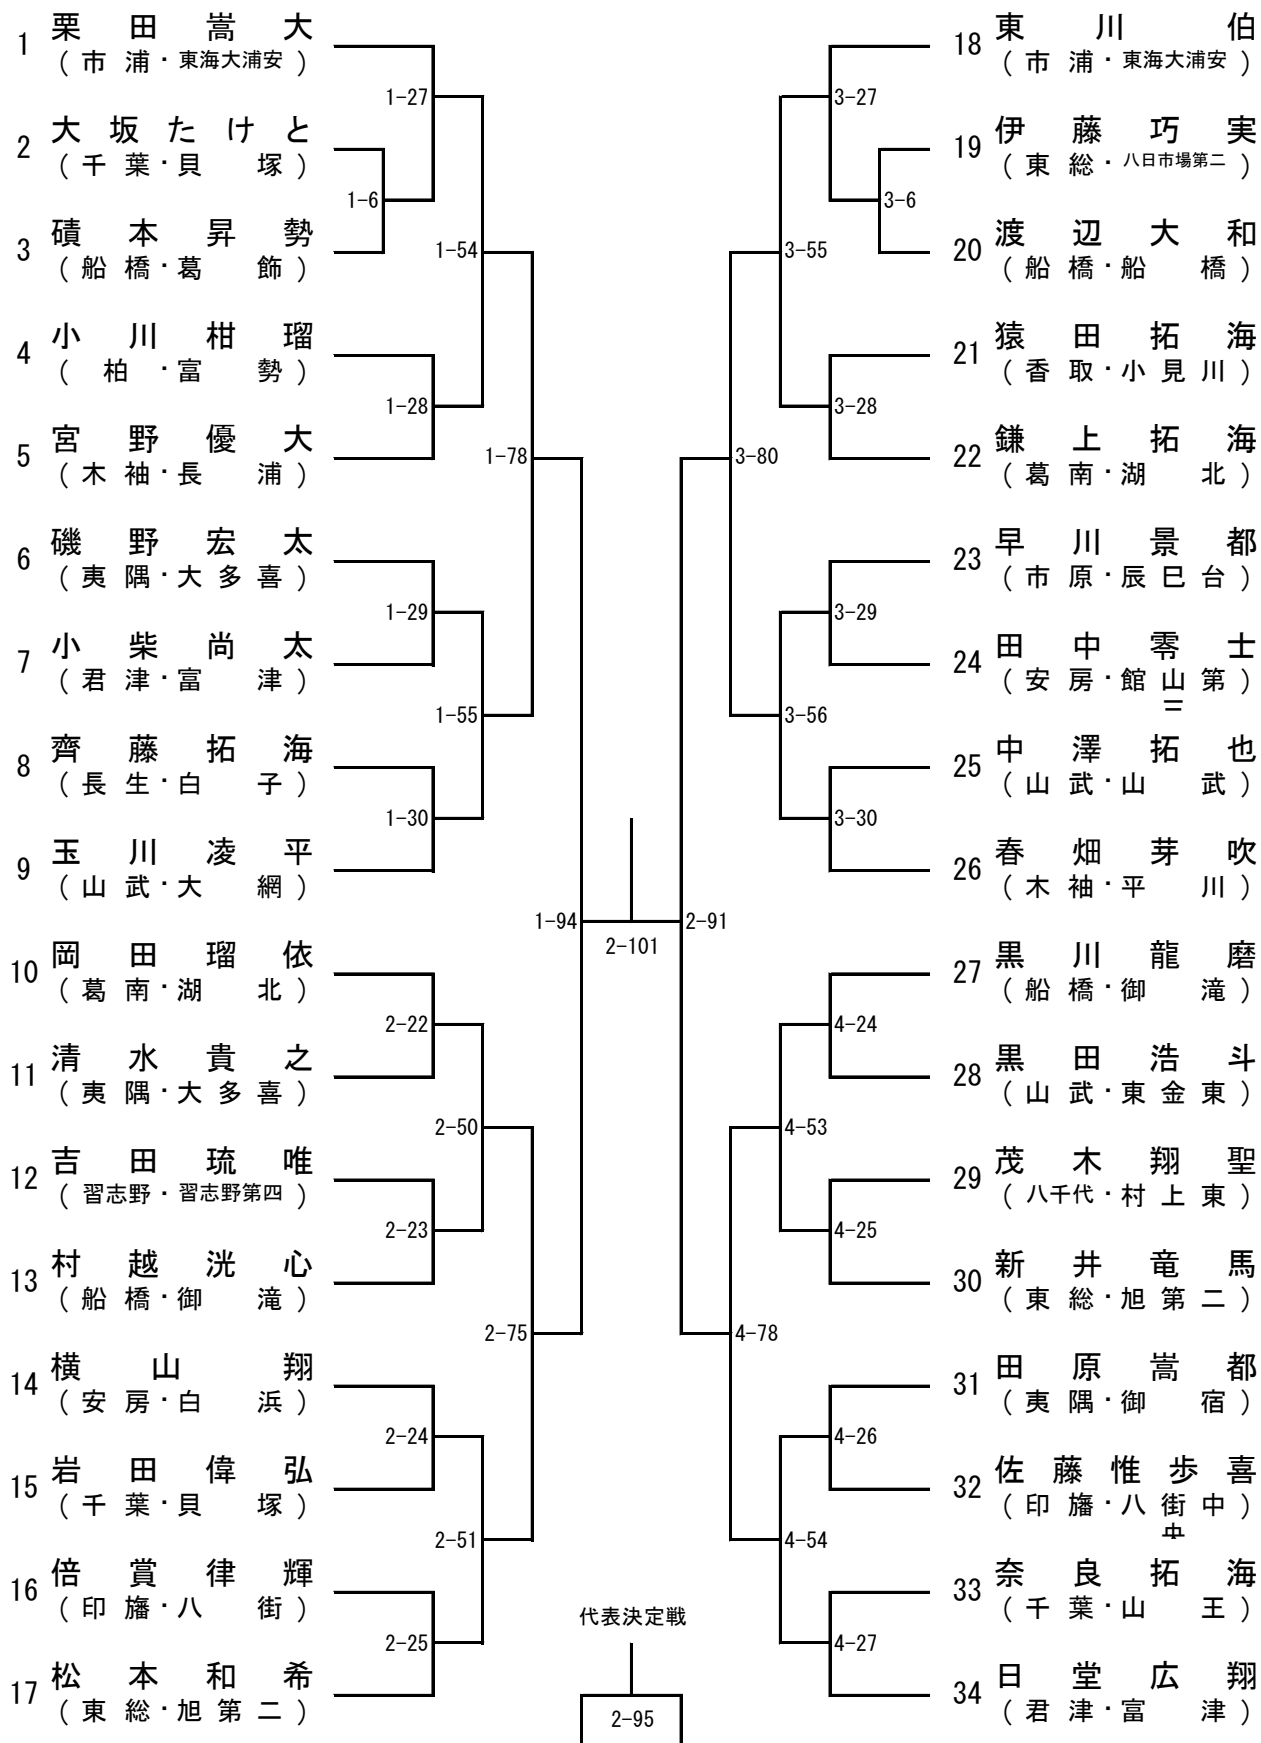

男子50kg級

男子55kg級

男子60kg級

男子66kg級

男子73kg級

男子81kg級

男子90kg級

男子90kg超級