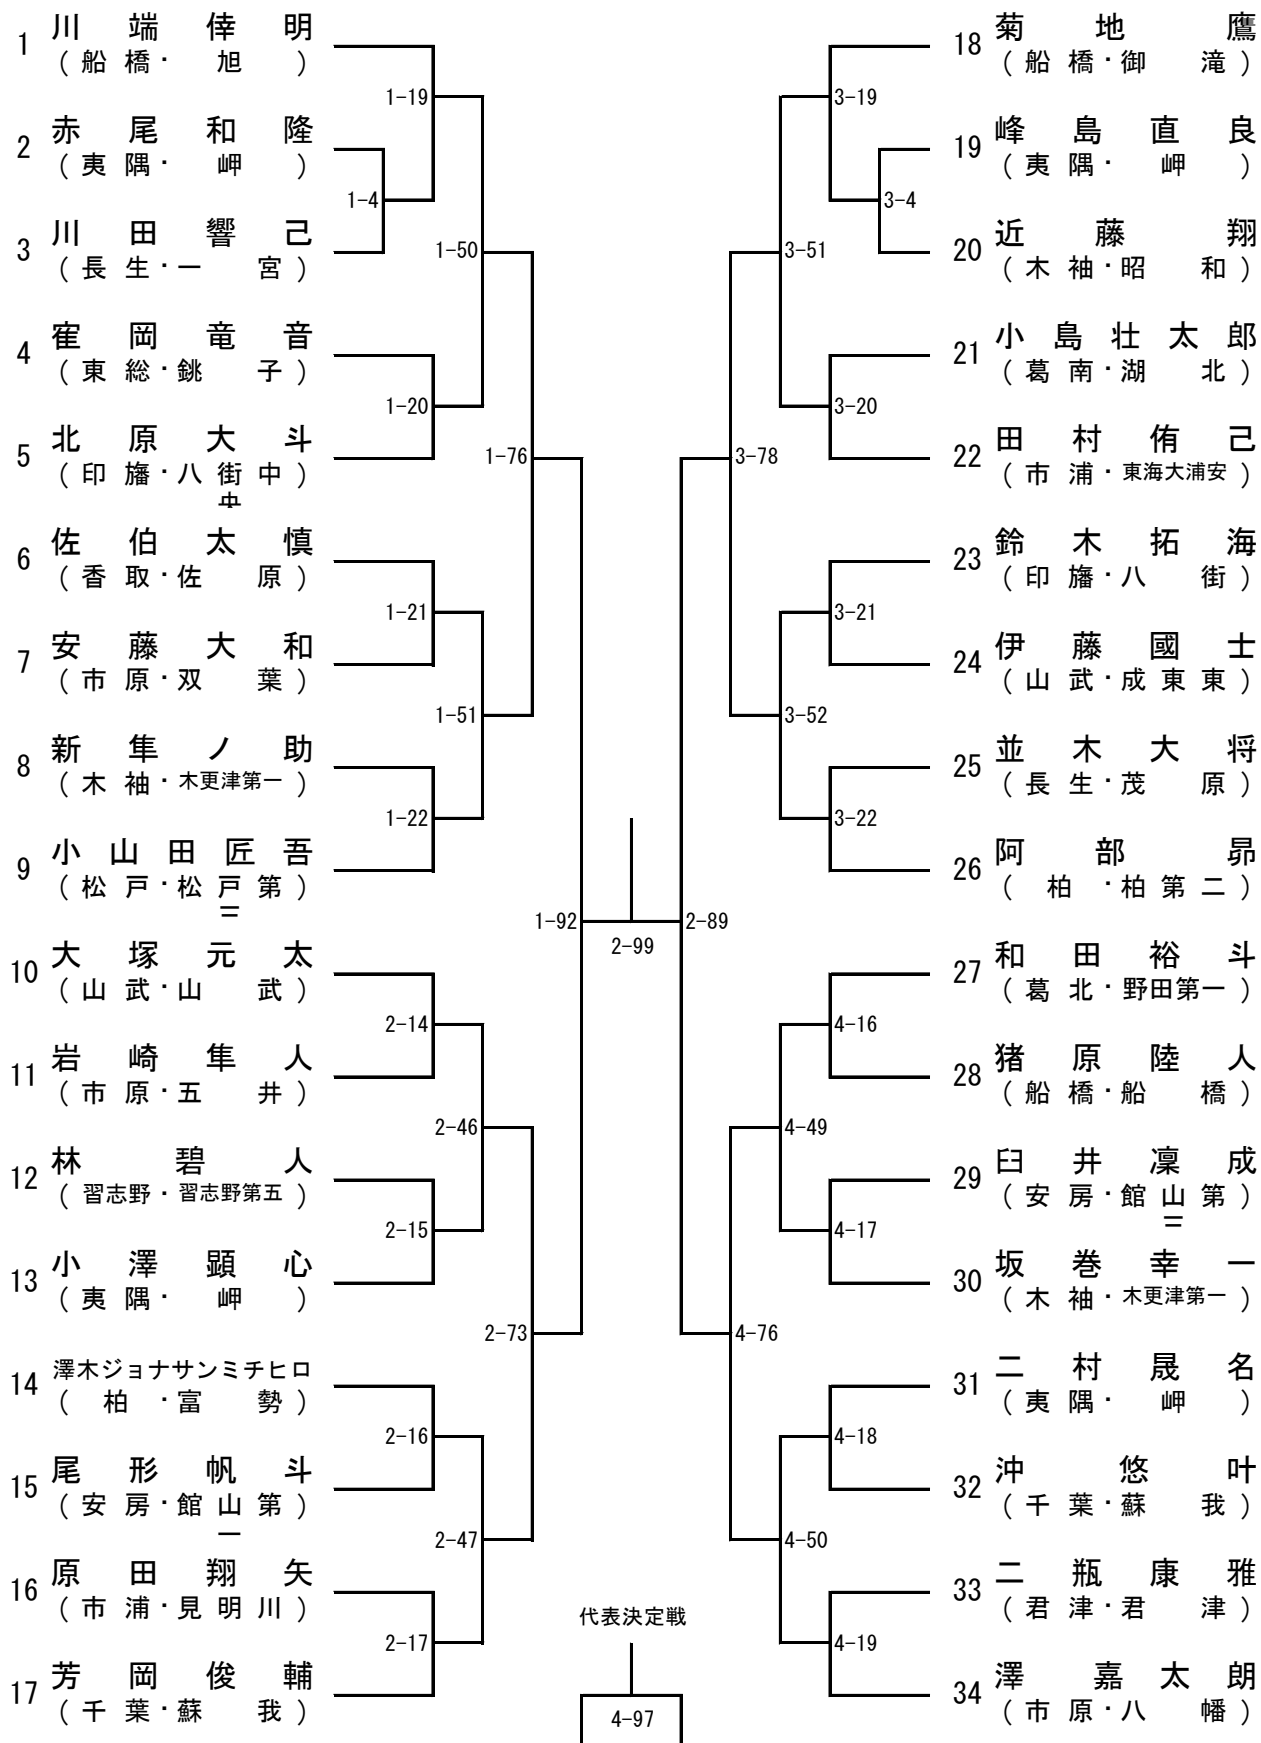

男子50kg級

男子55kg級

男子60kg級

男子66kg級

男子73kg級

男子81kg級

男子90kg級

男子90kg超級