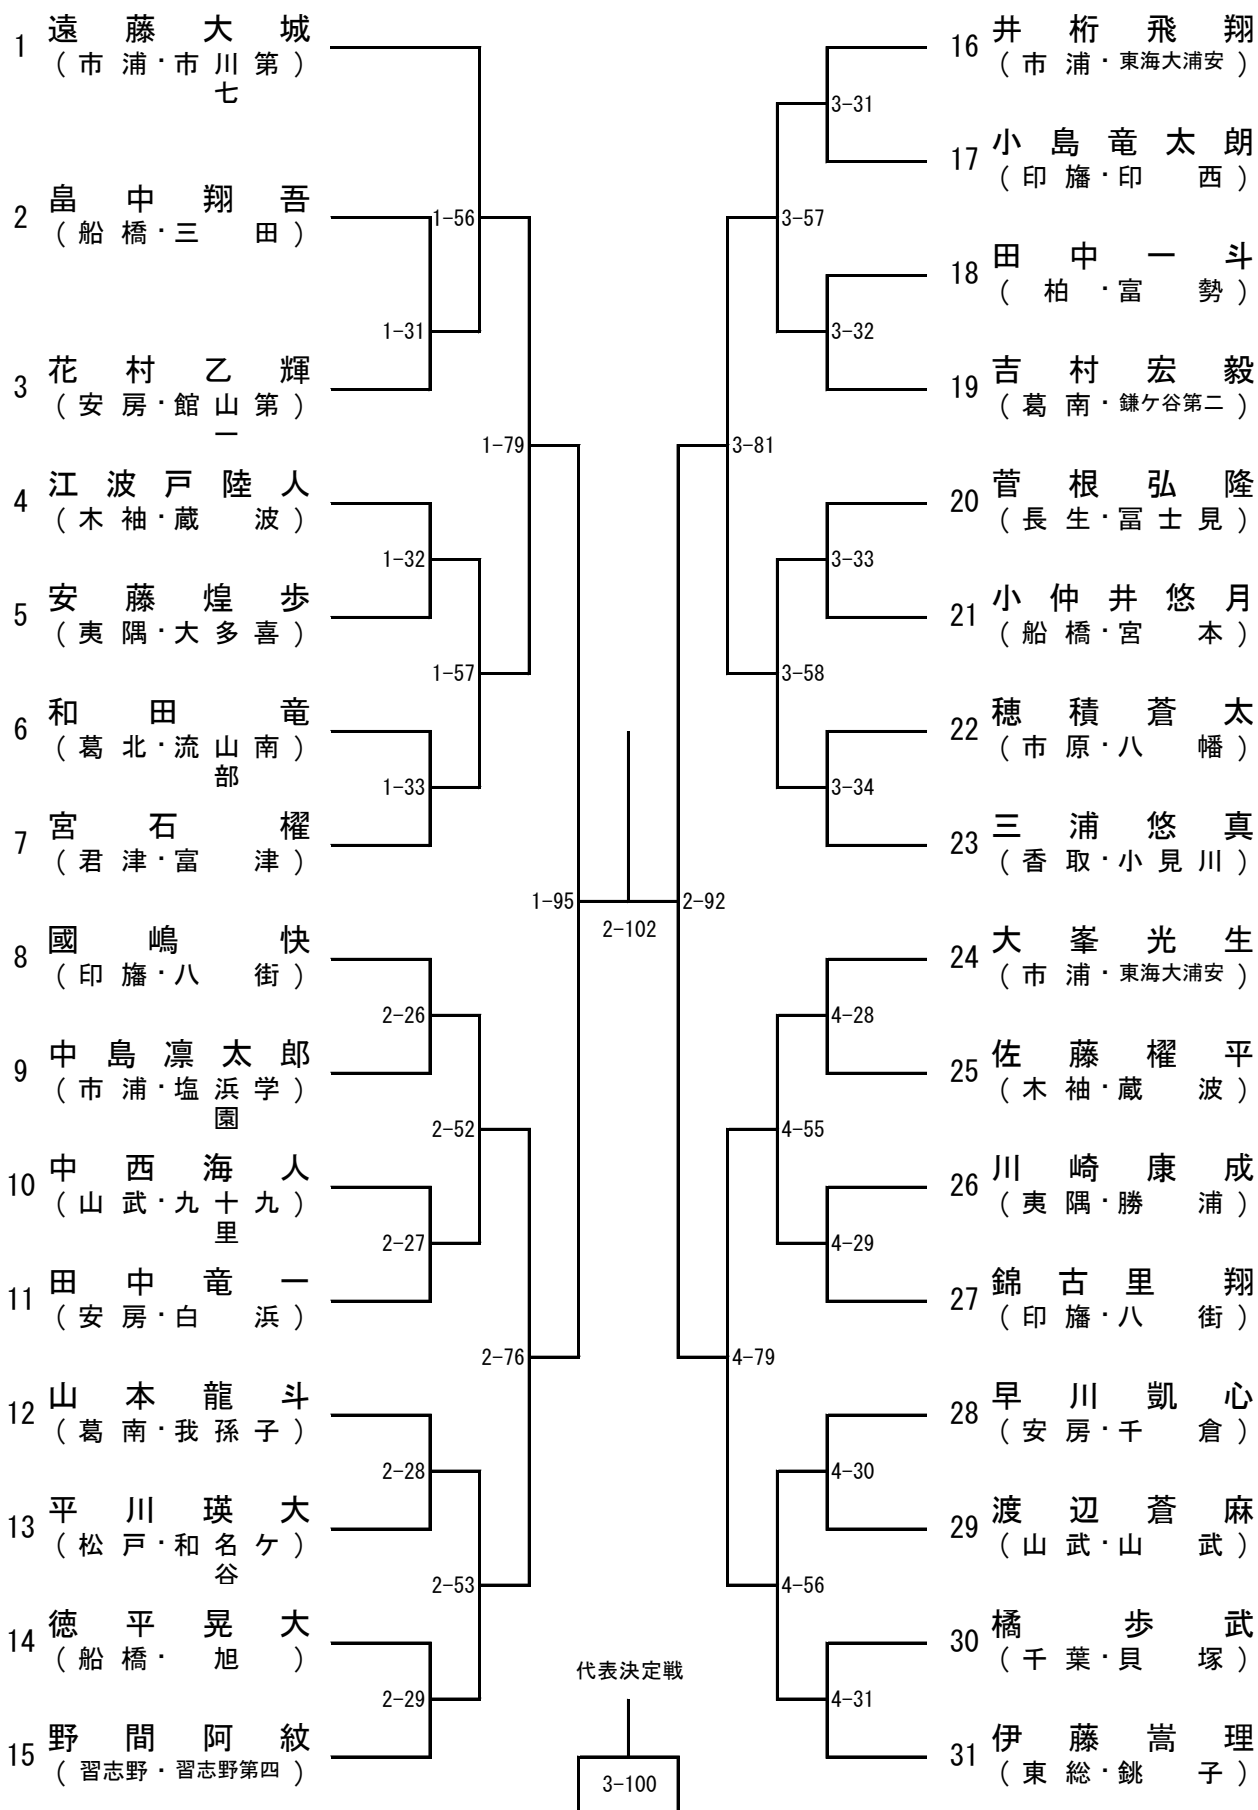

男子50kg級

男子55kg級

男子60kg級

男子66kg級

男子73kg級

男子81kg級

男子90kg級

男子90kg超級