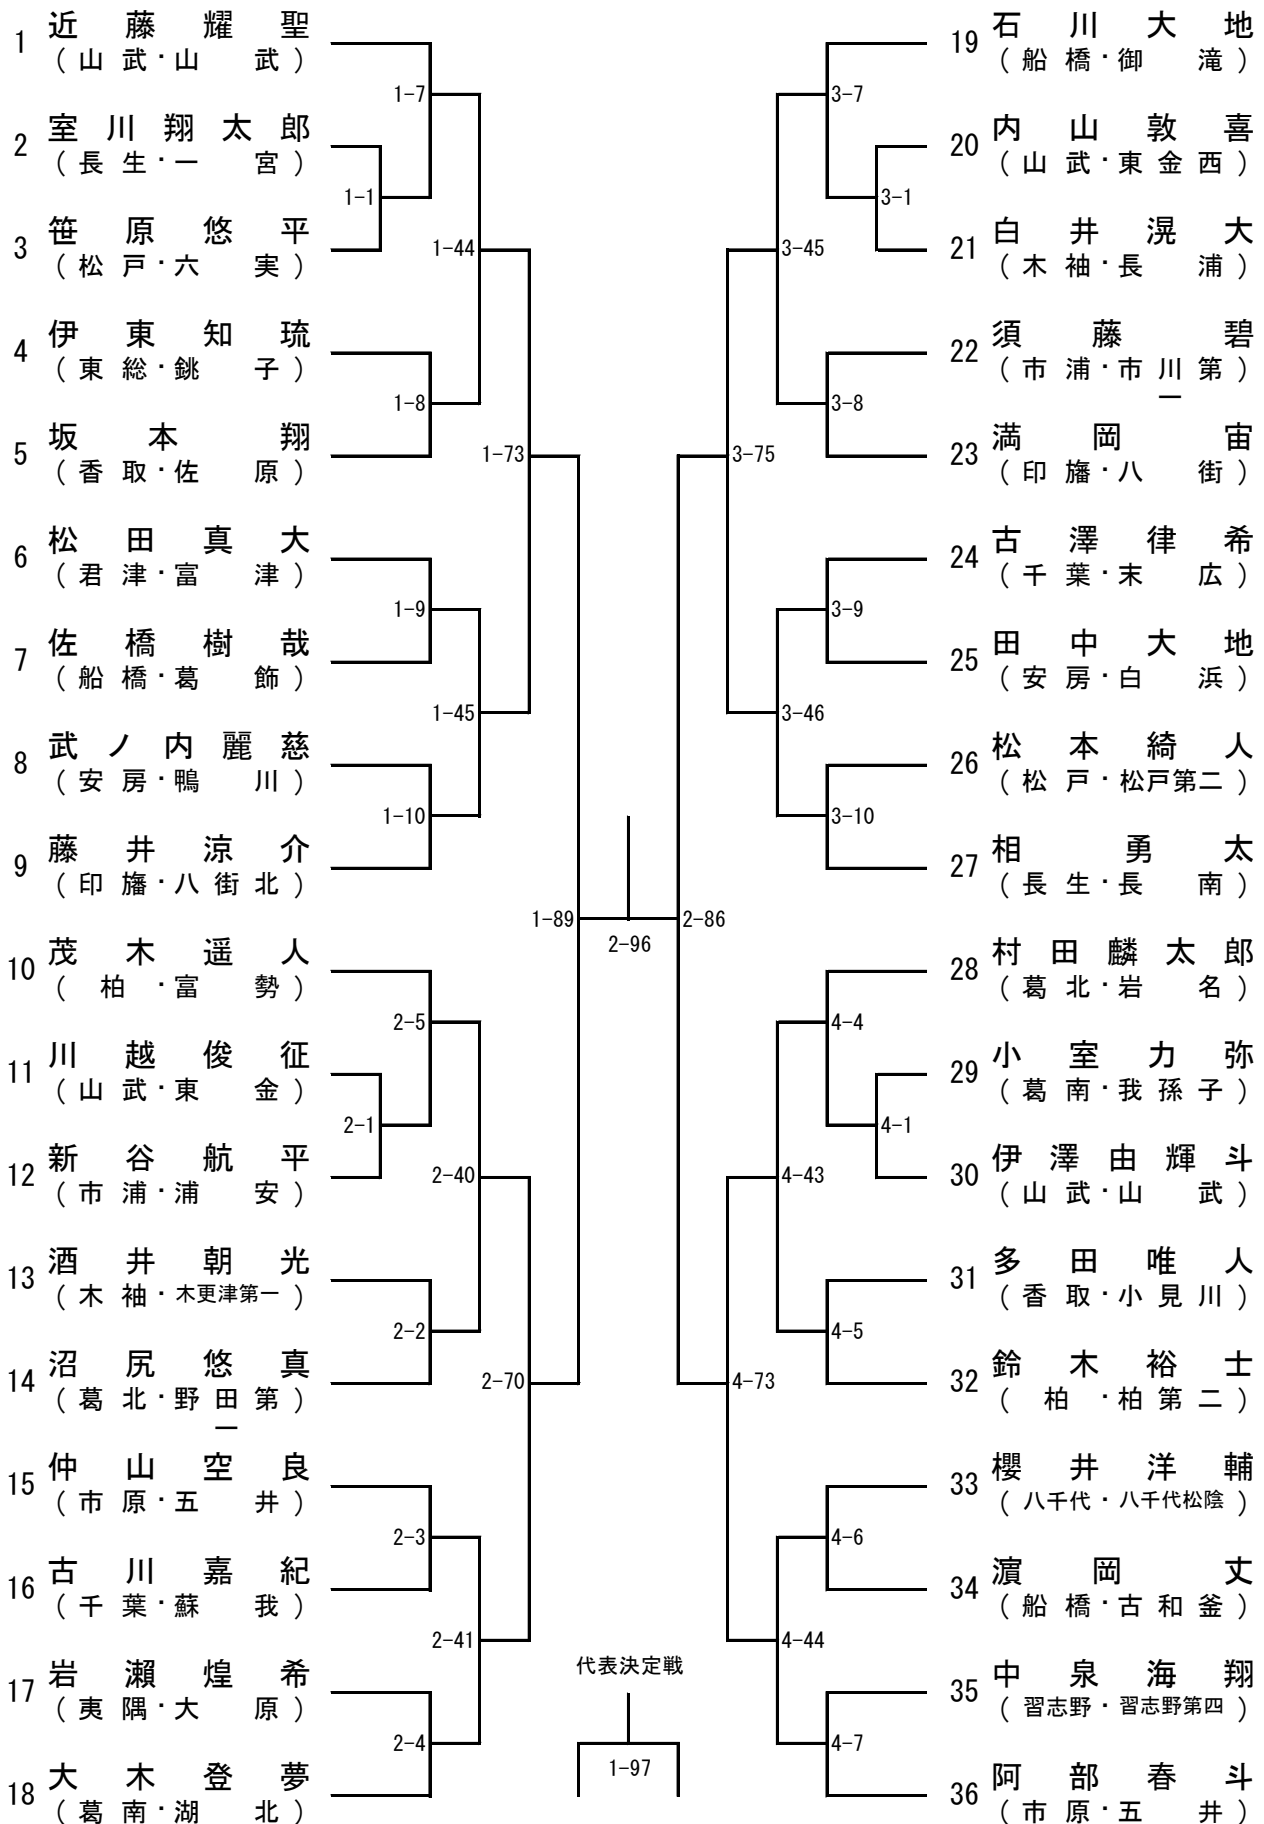

男子50kg級

男子55kg級

男子60kg級

男子66kg級

男子73kg級

男子81kg級

男子90kg級

男子90kg超級