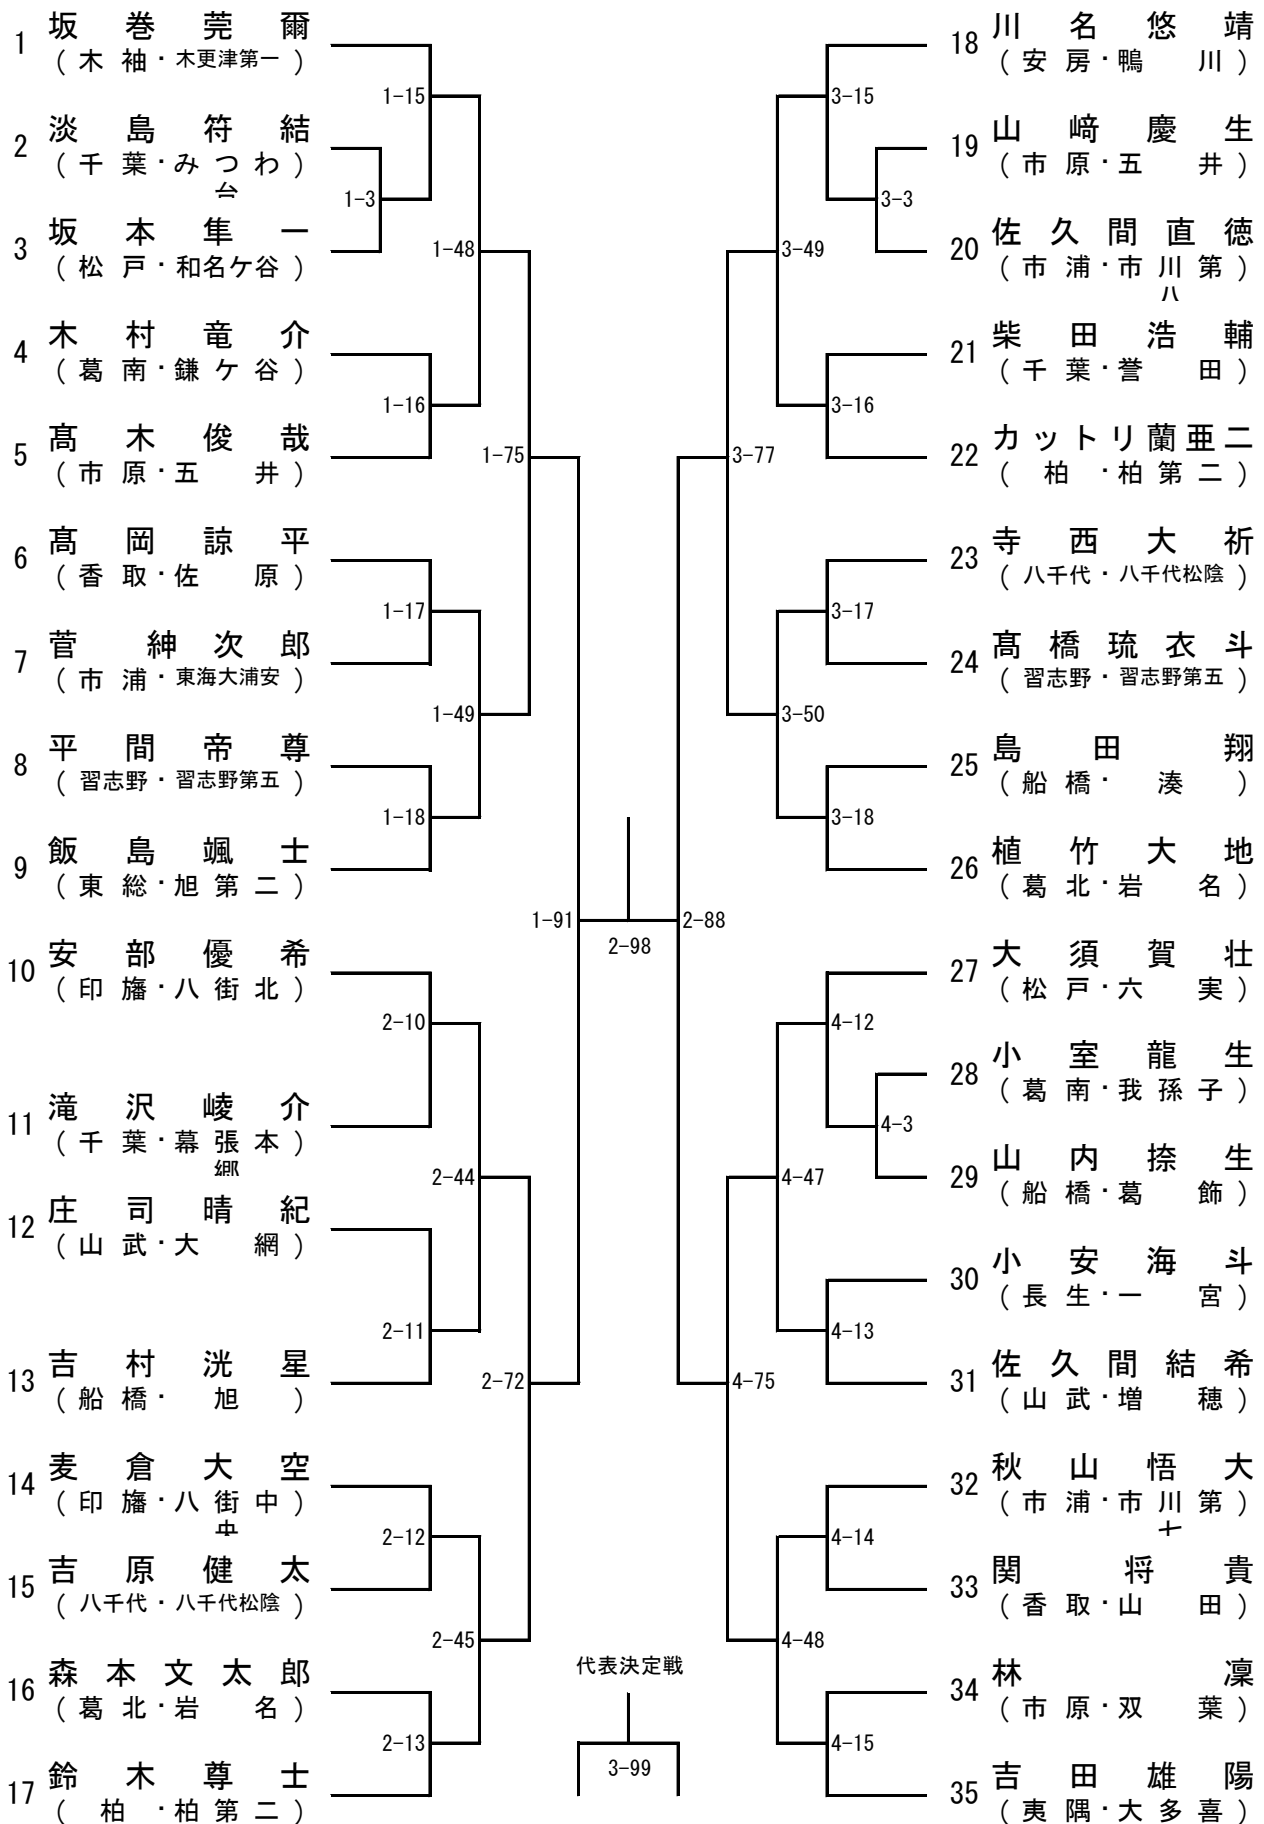

男子50kg級

男子55kg級

男子60kg級

男子66kg級

男子73kg級

男子81kg級

男子90kg級

男子90kg超級