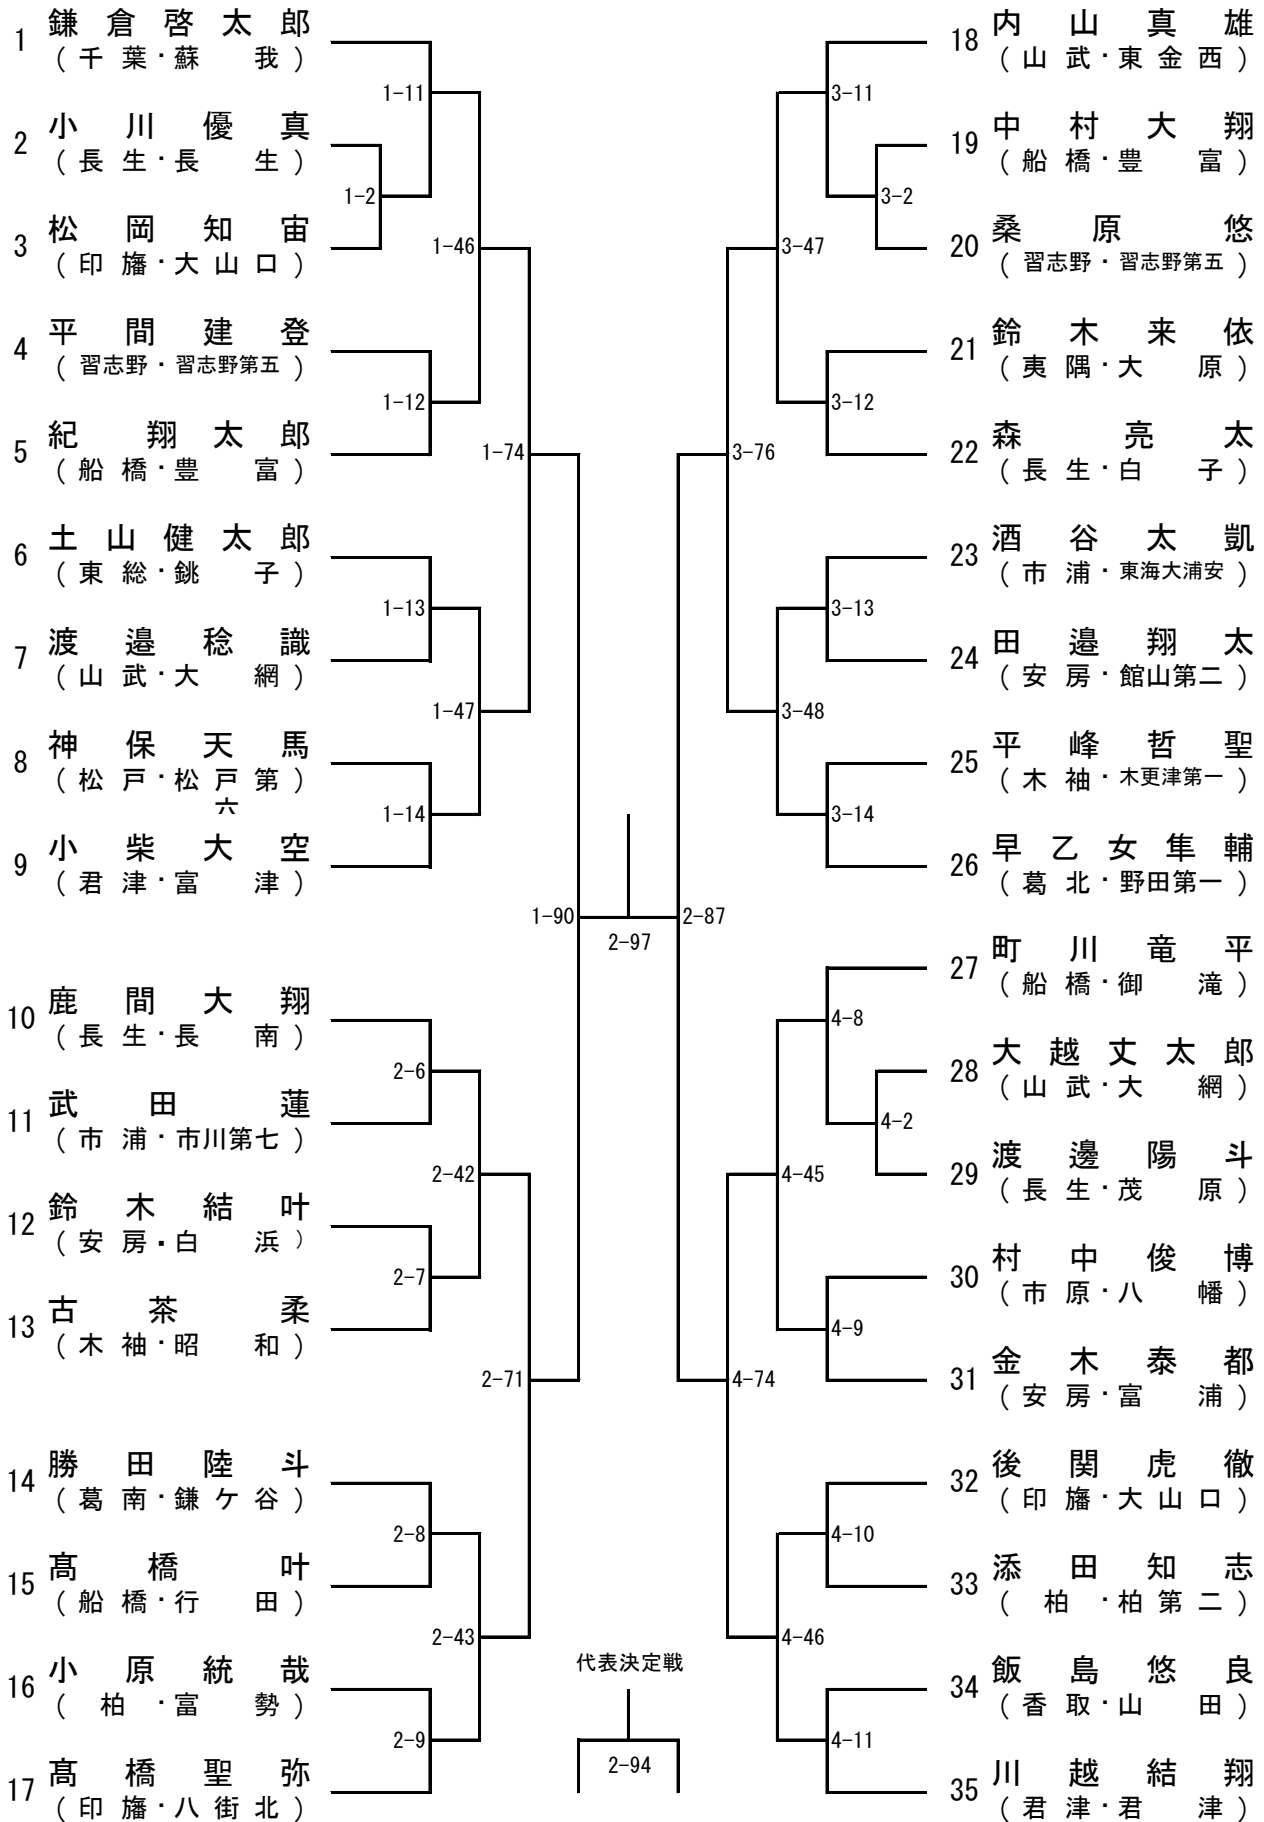

男子50kg級

男子55kg級

男子60kg級

男子66kg級

男子73kg級

男子81kg級

男子90kg級

男子90kg超級