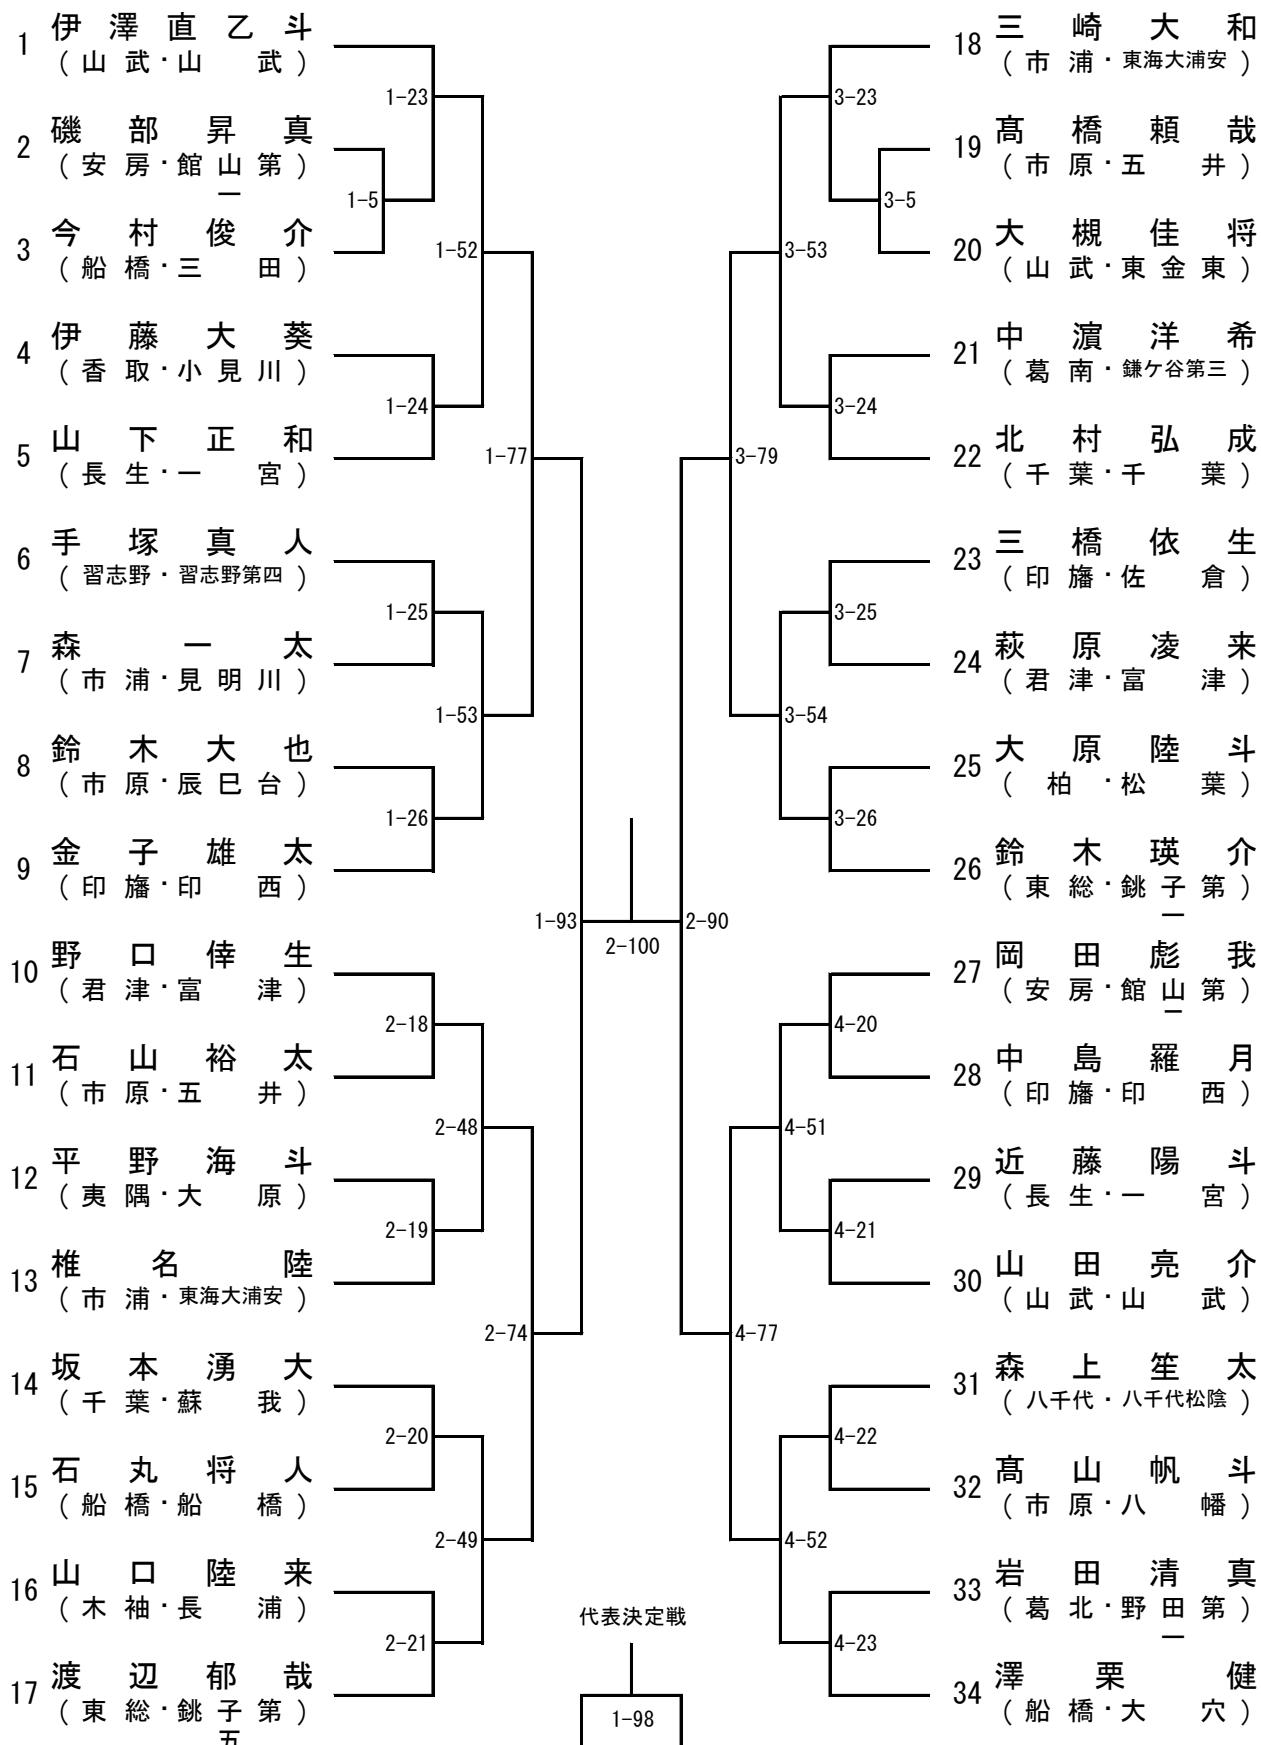

男子50kg級

男子55kg級

男子60kg級

男子66kg級

男子73kg級

男子81kg級

男子90kg級

男子90kg超級